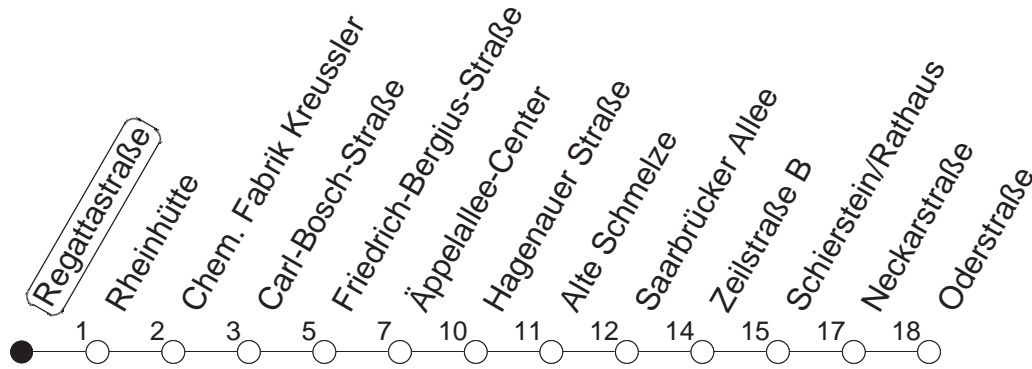

## Regattastraße

BUS

→ WI-Schierstein/Oderstraße

🕒	Mo.-Fr. (Vorlesungstage der JGU)	Mo.-Fr. (vorlesungsfrei)	Samstag	Sonn-/Feiertag
5	07 37	07 37	51	53 <sub>x</sub>
6	07 37	07 37	37	23 <sub>x</sub> 53 <sub>x</sub>
7	02 22 52	02 22 52	07 37	23 <sub>x</sub> 53 <sub>x</sub>
8	22 52	22 52	07 37	23 <sub>x</sub> 54 <sub>x</sub>
9	22 52	22 52	07 37	24 <sub>x</sub> 54 <sub>x</sub>
10	22 52	22 52	07 42	37 <sub>x</sub>
11	22 52	22 52	12 42	07 <sub>x</sub> 37 <sub>x</sub>
12	22 52	22 52	12 42	07 <sub>x</sub> 37 <sub>x</sub>
13	22 52	22 52	12 42	07 <sub>x</sub> 37 <sub>x</sub>
14	22 52	22 52	12 42	07 <sub>x</sub> 37 <sub>x</sub>
15	22 52	22 52	12 42	07 <sub>x</sub> 37 <sub>x</sub>
16	22 52	22 52	12 42	07 <sub>x</sub> 37 <sub>x</sub>
17	22 52	22 52	12 42	07 <sub>x</sub> 37 <sub>x</sub>
18	22 52	22 52	12 42	07 <sub>x</sub> 37 <sub>x</sub>
19	22 52	22 52	12 37	07 <sub>x</sub> 37 <sub>x</sub>
20	22 52	22 52	07 37	07 <sub>x</sub> 37 <sub>x</sub>
21	27	27	07 37	07 <sub>x</sub> 37 <sub>x</sub>
22	07 37	07 37	07 37	07 <sub>x</sub> 37 <sub>x</sub>
23	07	07	07	07 <sub>x</sub>

x : nicht über Äppelallee-Center

gültig ab: 13.12.20

Vorlesungsfreie Zeiten der JGU: 21.12.20 - 03.01.21, 15.02. - 09.04.21, 19.07. - 15.10.21

Weitere Infos im Verkehrs Center Mainz (Tel. 0 61 31 - 12 77 77) und [www.mainzer-mobilitaet.de](http://www.mainzer-mobilitaet.de)