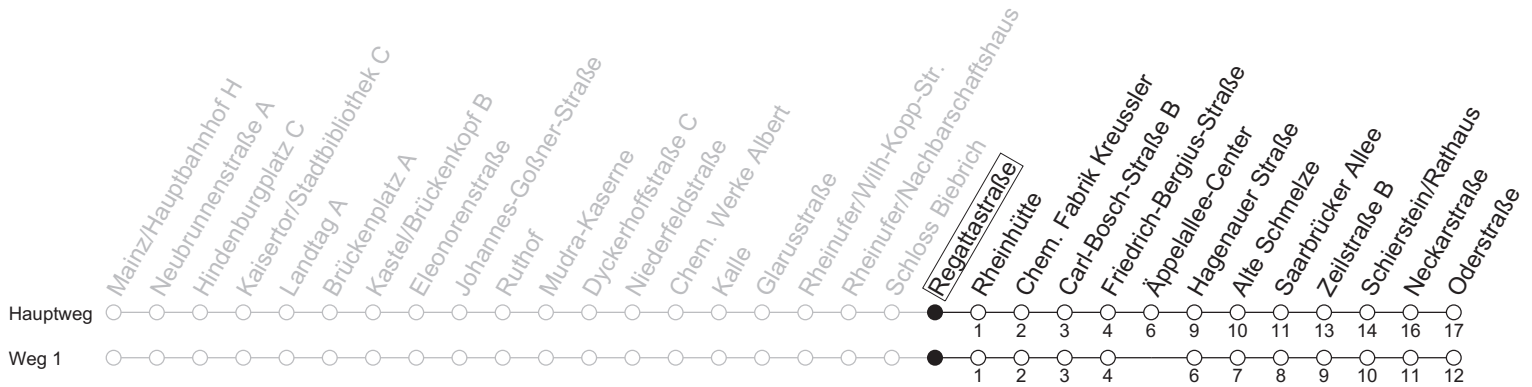

9

Regattastraße

→ WI-Schierstein/Oderstraße

	Montag-Freitag	Samstag	Sonn-/Feiertag
5	07 37	51	53 ₁
6	07 38	39	23 ₁ 53 ₁
7	02 22 52	09 39	23 ₁ 53 ₁
8	22 52	09 38	23 ₁ 55 ₁
9	22 52	08 38	25 ₁ 55 ₁
10	22 52	08 42	39 ₁
11	22 52	12 42	09 ₁ 39 ₁
12	22 52	12 42	09 ₁ 39 ₁
13	22 52	12 42	09 ₁ 39 ₁
14	22 52	12 42	09 ₁ 39 ₁
15	22 52	12 42	09 ₁ 39 ₁
16	22 52	12 42	09 ₁ 39 ₁
17	22 52	12 42	09 ₁ 39 ₁
18	22 52	12 42	09 ₁ 39 ₁
19	22 52	12 38	09 ₁ 39 ₁
20	22 52	08 38	09 ₁ 39 ₁
21	28	08 38	09 ₁ 39 ₁
22	08 38	08 38	09 ₁ 39 ₁
23	08	08	09 ₁

1 : fährt Weg 1

gültig ab: 13.04.2026

Weitere Informationen im Verkehrs-Center Mainz (Tel. 0 61 31 - 12 77 77) und www.mainzer-mobilitaet.de