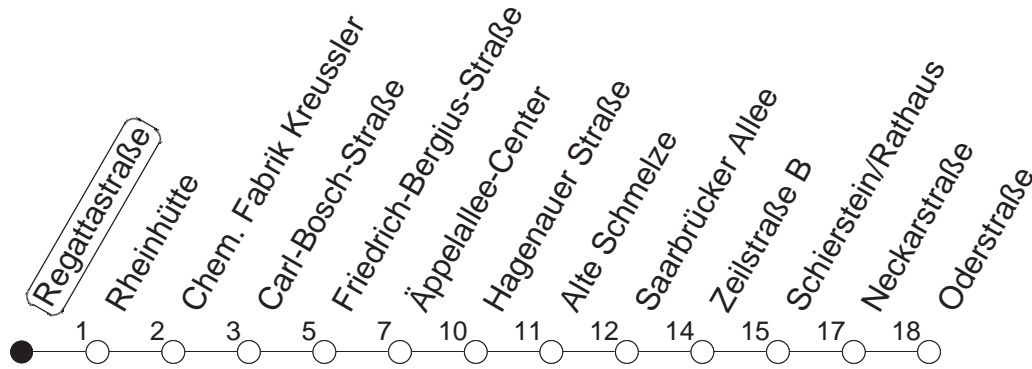

9

Regattastraße

BUS

→ WI-Schierstein/Oderstraße

🕒	Mo.-Fr. (Vorlesungstage der JGU)	Mo.-Fr. (vorlesungsfrei)	Samstag	Sonn-/Feiertag
5	07 37	07 37	51	53 _x
6	07 37	07 37	37	23 _x 53 _x
7	02 22 52	02 22 52	07 37	23 _x 53 _x
8	22 52	22 52	07 37	23 _x 54 _x
9	22 52	22 52	07 37	24 _x 54 _x
10	22 52	22 52	07 42	37 _x
11	22 52	22 52	12 42	07 _x 37 _x
12	22 52	22 52	12 42	07 _x 37 _x
13	22 52	22 52	12 42	07 _x 37 _x
14	22 52	22 52	12 42	07 _x 37 _x
15	22 52	22 52	12 42	07 _x 37 _x
16	22 52	22 52	12 42	07 _x 37 _x
17	22 52	22 52	12 42	07 _x 37 _x
18	22 52	22 52	12 42	07 _x 37 _x
19	22 52	22 52	12 37	07 _x 37 _x
20	22 52	22 52	07 37	07 _x 37 _x
21	27	27	07 37	07 _x 37 _x
22	07 37	07 37	07 37	07 _x 37 _x
23	07	07	07	07 _x

x : nicht über Äppelallee-Center

gültig ab: 01.04.22

Vorlesungsfreie Zeiten der JGU: 07.02. - 16.04. / 25.07. - 21.10.22

Weitere Infos im Verkehrs Center Mainz (Tel. 0 61 31 - 12 77 77) und www.mainzer-mobilitaet.de