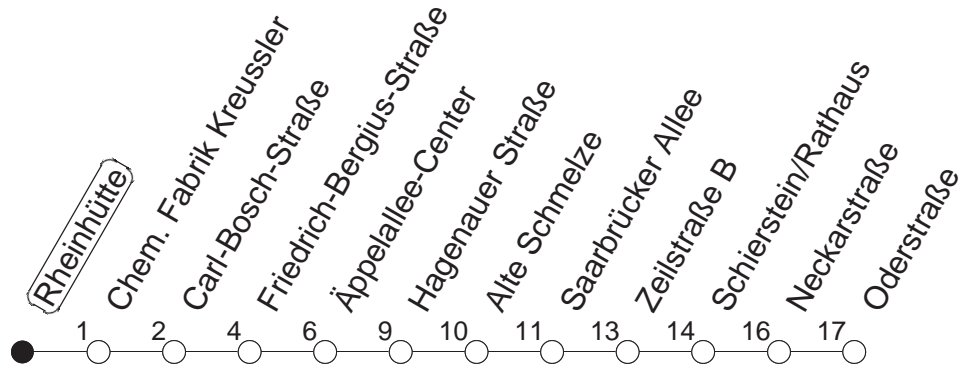

# Rheinhütte

BUS

→ WI-Schierstein/Oderstraße

🕒	Mo.-Fr. (Vorlesungstage der JGU)	Mo.-Fr. (vorlesungsfrei)	Samstag	Sonn-/Feiertag
5	08 38	08 38	52	54 <sub>x</sub>
6	08 38	08 38	38	24 <sub>x</sub> 54 <sub>x</sub>
7	03 23 53	03 23 53	08 38	24 <sub>x</sub> 54 <sub>x</sub>
8	23 53	23 53	08 38	24 <sub>x</sub> 55 <sub>x</sub>
9	23 53	23 53	08 38	25 <sub>x</sub> 55 <sub>x</sub>
10	23 53	23 53	08 43	38 <sub>x</sub>
11	23 53	23 53	13 43	08 <sub>x</sub> 38 <sub>x</sub>
12	23 53	23 53	13 43	08 <sub>x</sub> 38 <sub>x</sub>
13	23 53	23 53	13 43	08 <sub>x</sub> 38 <sub>x</sub>
14	23 53	23 53	13 43	08 <sub>x</sub> 38 <sub>x</sub>
15	23 53	23 53	13 43	08 <sub>x</sub> 38 <sub>x</sub>
16	23 53	23 53	13 43	08 <sub>x</sub> 38 <sub>x</sub>
17	23 53	23 53	13 43	08 <sub>x</sub> 38 <sub>x</sub>
18	23 53	23 53	13 43	08 <sub>x</sub> 38 <sub>x</sub>
19	23 53	23 53	13 38	08 <sub>x</sub> 38 <sub>x</sub>
20	23 53	23 53	08 38	08 <sub>x</sub> 38 <sub>x</sub>
21	28	28	08 38	08 <sub>x</sub> 38 <sub>x</sub>
22	08 38	08 38	08 38	08 <sub>x</sub> 38 <sub>x</sub>
23	08	08	08	08 <sub>x</sub>

x : nicht über Äppelallee-Center

gültig ab: 01.04.22

Vorlesungsfreie Zeiten der JGU: 07.02. - 16.04. / 25.07. - 21.10.22

Weitere Infos im Verkehrs Center Mainz (Tel. 0 61 31 - 12 77 77) und [www.mainzer-mobilitaet.de](http://www.mainzer-mobilitaet.de)