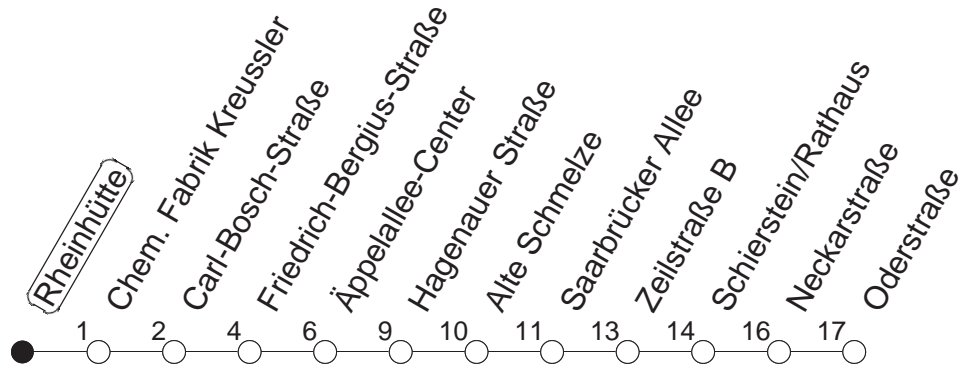

9

Rheinhütte

BUS

→ WI-Schierstein/Oderstraße

🕒	Mo.-Fr. (Vorlesungstage der JGU)	Mo.-Fr. (vorlesungsfrei)	Samstag	Sonn-/Feiertag
5	08 38	08 38	52	54 _x
6	08 38	08 38	38	24 _x 54 _x
7	03 23 53	03 23 53	08 38	24 _x 54 _x
8	23 53	23 53	08 38	24 _x 55 _x
9	23 53	23 53	08 38	25 _x 55 _x
10	23 53	23 53	08 43	38 _x
11	23 53	23 53	13 43	08 _x 38 _x
12	23 53	23 53	13 43	08 _x 38 _x
13	23 53	23 53	13 43	08 _x 38 _x
14	23 53	23 53	13 43	08 _x 38 _x
15	23 53	23 53	13 43	08 _x 38 _x
16	23 53	23 53	13 43	08 _x 38 _x
17	23 53	23 53	13 43	08 _x 38 _x
18	23 53	23 53	13 43	08 _x 38 _x
19	23 53	23 53	13 38	08 _x 38 _x
20	23 53	23 53	08 38	08 _x 38 _x
21	28	28	08 38	08 _x 38 _x
22	08 38	08 38	08 38	08 _x 38 _x
23	08	08	08	08 _x

x : nicht über Äppelallee-Center

gültig ab: 13.12.20

Vorlesungsfreie Zeiten der JGU: 21.12.20 - 03.01.21, 15.02. - 09.04.21, 19.07. - 15.10.21

Weitere Infos im Verkehrs Center Mainz (Tel. 0 61 31 - 12 77 77) und www.mainzer-mobilitaet.de