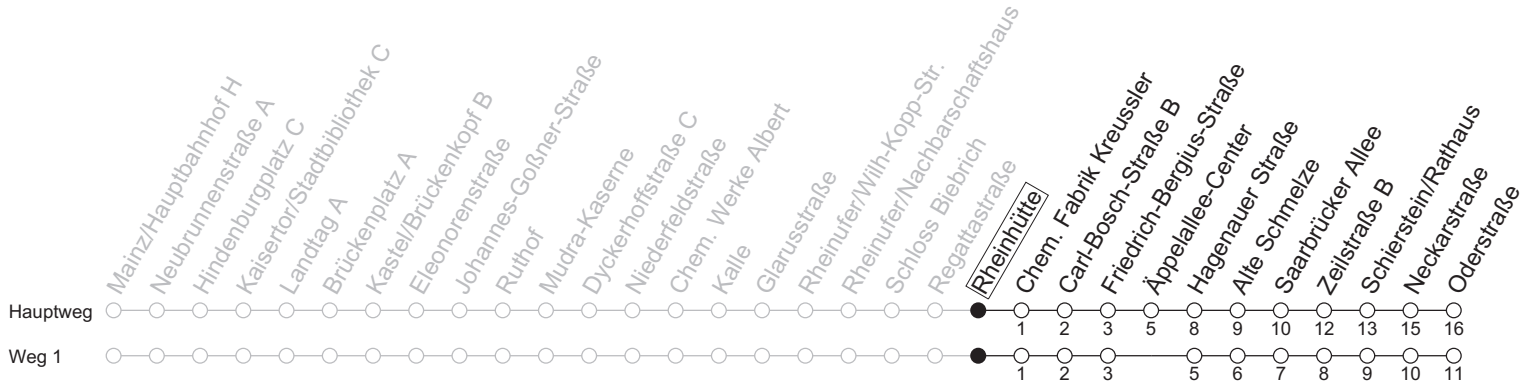

# Rheinhütte

→ WI-Schierstein/Oderstraße

	Montag-Freitag	Samstag	Sonn-/Feiertag
5	08 38	52	54 <sub>1</sub>
6	08 39	40	24 <sub>1</sub> 54 <sub>1</sub>
7	03 23 53	10 40	24 <sub>1</sub> 54 <sub>1</sub>
8	23 53	10 39	24 <sub>1</sub> 56 <sub>1</sub>
9	23 53	09 39	26 <sub>1</sub> 56 <sub>1</sub>
10	23 53	09 43	40 <sub>1</sub>
11	23 53	13 43	10 <sub>1</sub> 40 <sub>1</sub>
12	23 53	13 43	10 <sub>1</sub> 40 <sub>1</sub>
13	23 53	13 43	10 <sub>1</sub> 40 <sub>1</sub>
14	23 53	13 43	10 <sub>1</sub> 40 <sub>1</sub>
15	23 53	13 43	10 <sub>1</sub> 40 <sub>1</sub>
16	23 53	13 43	10 <sub>1</sub> 40 <sub>1</sub>
17	23 53	13 43	10 <sub>1</sub> 40 <sub>1</sub>
18	23 53	13 43	10 <sub>1</sub> 40 <sub>1</sub>
19	23 53	13 39	10 <sub>1</sub> 40 <sub>1</sub>
20	23 53	09 39	10 <sub>1</sub> 40 <sub>1</sub>
21	29	09 39	10 <sub>1</sub> 40 <sub>1</sub>
22	09 39	09 39	10 <sub>1</sub> 40 <sub>1</sub>
23	09	09	10 <sub>1</sub>

1 : fährt Weg 1

gültig ab: 13.04.2026

Weitere Informationen im Verkehrs-Center Mainz (Tel. 0 61 31 - 12 77 77) und [www.mainzer-mobilitaet.de](http://www.mainzer-mobilitaet.de)