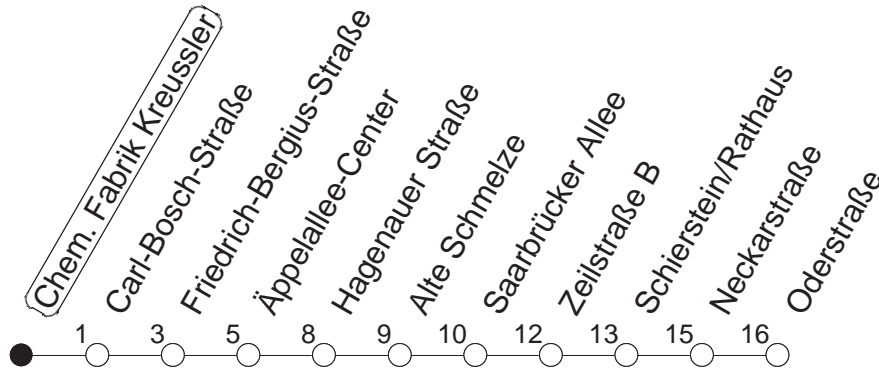

## Chem. Fabrik Kreussler

BUS

→ WI-Schierstein/Oderstraße

🕒	Mo.-Fr. (Vorlesungstage der JGU)	Mo.-Fr. (vorlesungsfrei)	Samstag	Sonn-/Feiertag
5	09 39	09 39	53	55 <sub>x</sub>
6	09 39	09 39	39	25 <sub>x</sub> 55 <sub>x</sub>
7	04 24 54	04 24 54	09 39	25 <sub>x</sub> 55 <sub>x</sub>
8	24 54	24 54	09 39	25 <sub>x</sub> 56 <sub>x</sub>
9	24 54	24 54	09 39	26 <sub>x</sub> 56 <sub>x</sub>
10	24 54	24 54	09 44	39 <sub>x</sub>
11	24 54	24 54	14 44	09 <sub>x</sub> 39 <sub>x</sub>
12	24 54	24 54	14 44	09 <sub>x</sub> 39 <sub>x</sub>
13	24 54	24 54	14 44	09 <sub>x</sub> 39 <sub>x</sub>
14	24 54	24 54	14 44	09 <sub>x</sub> 39 <sub>x</sub>
15	24 54	24 54	14 44	09 <sub>x</sub> 39 <sub>x</sub>
16	24 54	24 54	14 44	09 <sub>x</sub> 39 <sub>x</sub>
17	24 54	24 54	14 44	09 <sub>x</sub> 39 <sub>x</sub>
18	24 54	24 54	14 44	09 <sub>x</sub> 39 <sub>x</sub>
19	24 54	24 54	14 39	09 <sub>x</sub> 39 <sub>x</sub>
20	24 54	24 54	09 39	09 <sub>x</sub> 39 <sub>x</sub>
21	29	29	09 39	09 <sub>x</sub> 39 <sub>x</sub>
22	09 39	09 39	09 39	09 <sub>x</sub> 39 <sub>x</sub>
23	09	09	09	09 <sub>x</sub>

x : nicht über Äppelallee-Center

gültig ab: 13.12.20

Vorlesungsfreie Zeiten der JGU: 21.12.20 - 03.01.21, 15.02. - 09.04.21, 19.07. - 15.10.21

Weitere Infos im Verkehrs Center Mainz (Tel. 0 61 31 - 12 77 77) und [www.mainzer-mobilitaet.de](http://www.mainzer-mobilitaet.de)