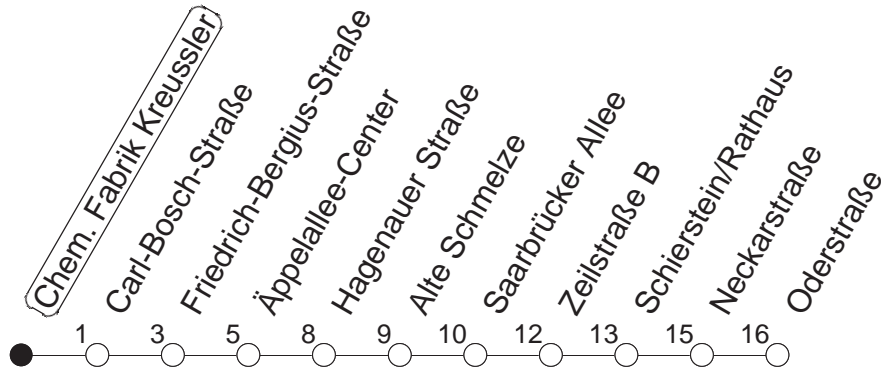

9

Chem. Fabrik Kreussler

BUS

→ WI-Schierstein/Oderstraße

🕒	Mo.-Fr. (Vorlesungstage der JGU)	Mo.-Fr. (vorlesungsfrei)	Samstag	Sonn-/Feiertag
5	09 39	09 39	53	55 _x
6	09 39	09 39	39	25 _x 55 _x
7	04 24 54	04 24 54	09 39	25 _x 55 _x
8	24 54	24 54	09 39	25 _x 56 _x
9	24 54	24 54	09 39	26 _x 56 _x
10	24 54	24 54	09 44	39 _x
11	24 54	24 54	14 44	09 _x 39 _x
12	24 54	24 54	14 44	09 _x 39 _x
13	24 54	24 54	14 44	09 _x 39 _x
14	24 54	24 54	14 44	09 _x 39 _x
15	24 54	24 54	14 44	09 _x 39 _x
16	24 54	24 54	14 44	09 _x 39 _x
17	24 54	24 54	14 44	09 _x 39 _x
18	24 54	24 54	14 44	09 _x 39 _x
19	24 54	24 54	14 39	09 _x 39 _x
20	24 54	24 54	09 39	09 _x 39 _x
21	29	29	09 39	09 _x 39 _x
22	09 39	09 39	09 39	09 _x 39 _x
23	09	09	09	09 _x

x : nicht über Äppelallee-Center

gültig ab: 01.04.22

Vorlesungsfreie Zeiten der JGU: 07.02. - 16.04. / 25.07. - 21.10.22

Weitere Infos im Verkehrs Center Mainz (Tel. 0 61 31 - 12 77 77) und www.mainzer-mobilitaet.de