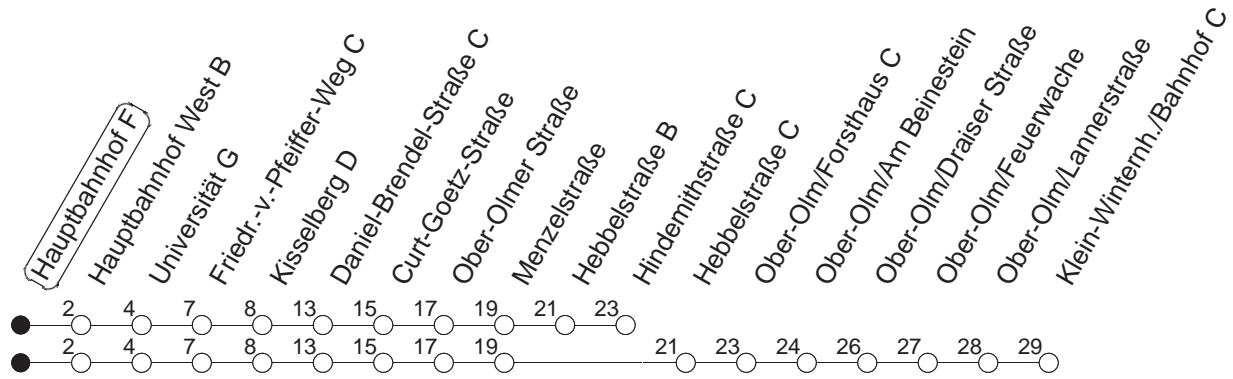

54

Hauptbahnhof F

BUS

→ Klein-Winternheim/Bahnhof

🕒	Mo.-Fr. (Schule)		Mo.-Fr. (Ferien)		Samstag		Sonn-/Feiertag	
5	15 _x	45	15 _x	45				
6	10	40	10	40	27 _x	57 _x		
7	10	40	10	40	27 _x	57		
8	10	40	10	40	27		27 _x	57 _x
9	10	40	10	40	10	40	27 _x	57 _x
10	10	40	10	40	10	40	27 _x	57 _x
11	10	40	10	40	10	40	27 _x	57 _x
12	10	40	10	40	10	40	27 _x	57 _x
13	10	40	10	40	10	40	27 _x	57 _x
14	10	40	10	40	10	40	27 _x	57 _x
15	10	40	10	40	10	40	27 _x	57 _x
16	10	40	10	40	10	40	27 _x	57 _x
17	10	40	10	40	10	40	27 _x	57 _x
18	10	40	10	40	10	32 57	27 _x	57 _x
19	10	40	10	40	27 _x	57 _x	27 _x	57 _x
20	10	27 _x 57 _x	10	27 _x 57 _x	27 _x	57 _x	27 _x	57 _x
21	27 _x	57 _x	27 _x	57 _x	27 _x	57 _x	27 _x	57 _x
22	27 _x	57 _x fn	27 _x	57 _x fn	27 _x	57 _x	27 _x	
23	27 _x fn	57 _x fn	27 _x fn	57 _x fn	27 _x	57 _x		
0		27 _x fn		27 _x fn		27 _x		

x : Ab Hebelstraße zur Hindemithstraße

fn : Nur Nacht Freitag auf Samstag und Nacht vor Feiertag auf den Feiertag

gültig ab: 13.12.20

Ferien in RLP: 21.12.20-06.01.21 / 29.03.-06.04. / 25.05.-02.06. / 19.07.-27.08. / 11.10.-22.10.21.