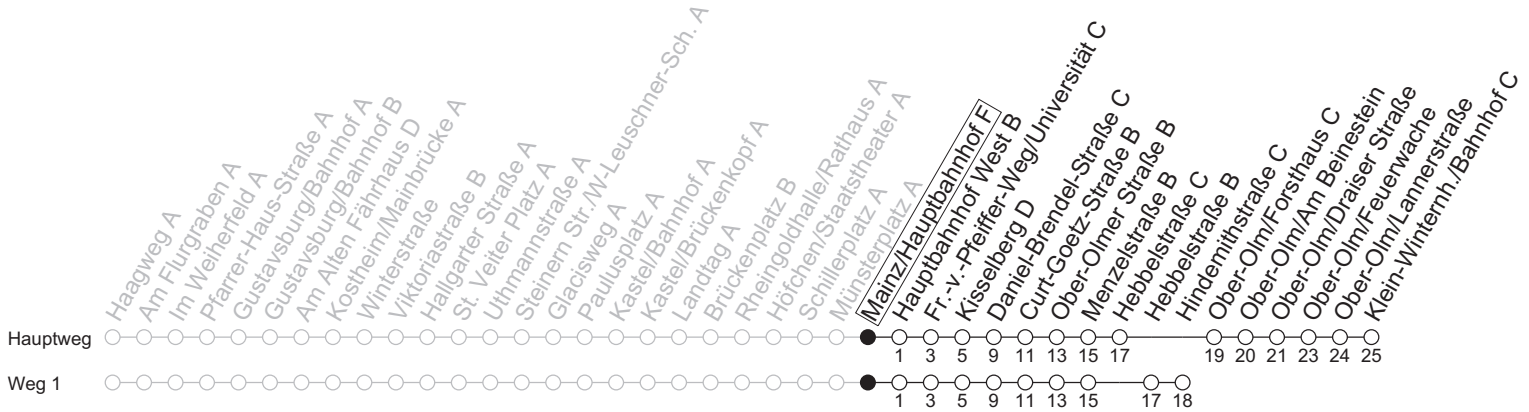

# 54

## Mainz/Hauptbahnhof F

→ Klein-Winternheim/Klein-Winternh./Bahnhof C

	Montag-Freitag	Samstag	Sonn-/Feiertag
5	15 <sub>1</sub> 45		
6	10 40		
7	10 40		
8	10 40	27	
9	10 40	10 40	
10	10 40	10 40	27 <sub>1</sub> 57 <sub>1</sub>
11	10 40	10 40	27 <sub>1</sub> 57 <sub>1</sub>
12	10 40	10 40	27 <sub>1</sub> 57 <sub>1</sub>
13	10 40	10 40	27 <sub>1</sub> 57 <sub>1</sub>
14	10 40	10 40	27 <sub>1</sub> 57 <sub>1</sub>
15	10 40	10 40	27 <sub>1</sub> 57 <sub>1</sub>
16	10 40	10 40	27 <sub>1</sub> 57 <sub>1</sub>
17	10 40	10 40	27 <sub>1</sub> 57 <sub>1</sub>
18	10 40	10 32 57	27 <sub>1</sub> 57 <sub>1</sub>
19	10 40	27 57	27 <sub>1</sub> 57 <sub>1</sub>
20	10 27 <sub>1</sub> 57 <sub>1</sub>	27 <sub>1</sub> 57 <sub>1</sub>	27 <sub>1</sub> 57 <sub>1</sub>
21	27 <sub>1</sub> 57 <sub>1</sub>	27 <sub>1</sub> 57 <sub>1</sub>	27 <sub>1</sub> 57 <sub>1</sub>
22	27 <sub>1</sub>	27 <sub>1</sub>	27 <sub>1</sub>

1 : fährt Weg 1

gültig ab: 13.04.2026

Ferien RLP: 20.12.25-07.01.26 / 16.-17.02. / 28.03.-12.04. / 15.05. / 05.06. / 27.06.-09.08. / 03.10.-18.10.26

Weitere Informationen im Verkehrs-Center Mainz (Tel. 0 61 31 - 12 77 77) und [www.mainzer-mobilitaet.de](http://www.mainzer-mobilitaet.de)