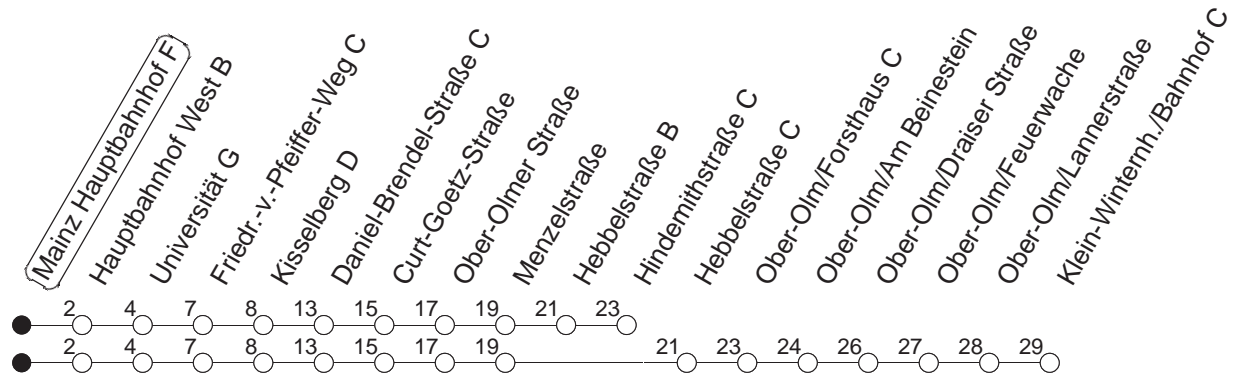

54

Hauptbahnhof F

BUS

➔ **Klein-Winternheim/Bahnhof**

🕒	Mo.-Fr. (Schule)		Mo.-Fr. (Ferien)		Samstag		Sonn-/Feiertag	
5	15 _x	45	15 _x	45				
6	10	40	10	40	27 _x	57 _x		
7	10	40	10	40	27 _x	57		
8	10	40	10	40	27		27 _x	57 _x
9	10	40	10	40	10	40	27 _x	57 _x
10	10	40	10	40	10	40	27 _x	57 _x
11	10	40	10	40	10	40	27 _x	57 _x
12	10	40	10	40	10	40	27 _x	57 _x
13	10	40	10	40	10	40	27 _x	57 _x
14	10	40	10	40	10	40	27 _x	57 _x
15	10	40	10	40	10	40	27 _x	57 _x
16	10	40	10	40	10	40	27 _x	57 _x
17	10	40	10	40	10	40	27 _x	57 _x
18	10	40	10	40	10	32 57	27 _x	57 _x
19	10	40	10	40	27 _x	57 _x	27 _x	57 _x
20	10	27 _x 57 _x	10	27 _x 57 _x	27 _x	57 _x	27 _x	57 _x
21	27 _x	57 _x	27 _x	57 _x	27 _x	57 _x	27 _x	57 _x
22	27 _x	57 _x fn	27 _x	57 _x fn	27 _x	57 _x	27 _x	
23	27 _x fn	57 _x fn	27 _x fn	57 _x fn	27 _x	57 _x		
0		27 _x fn		27 _x fn		27 _x		

x : Ab Heibelstraße zur Hindemithstraße

fn : Nur Nacht Freitag auf Samstag und Nacht vor Feiertag auf den Feiertag

gültig ab: 01.04.22

Ferien in Rheinland-Pfalz: 11.04. - 22.04. / 27.05. / 17.06. / 25.07. - 02.09. / 17.10. - 31.10.22.