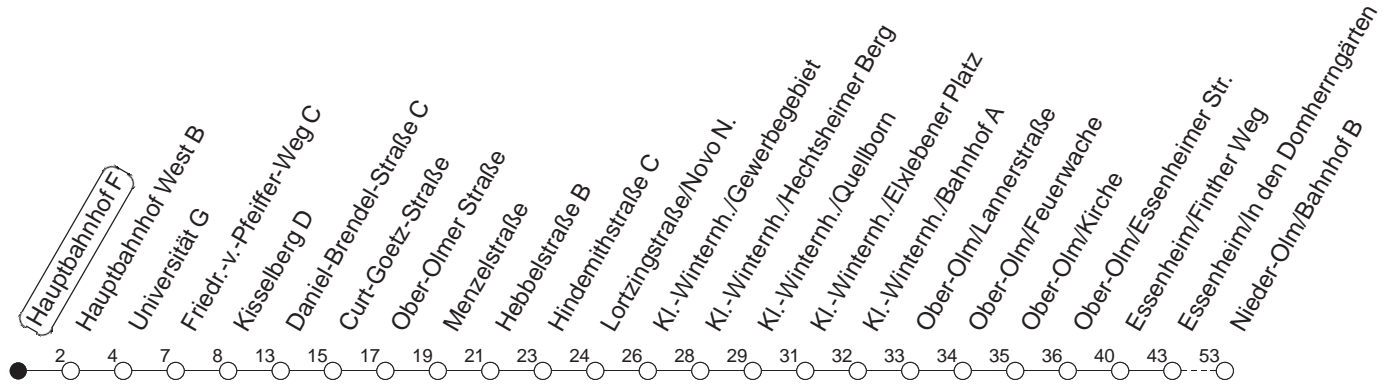

55

Hauptbahnhof F

BUS

→ Nieder-Olm/Bahnhof

🕒	Mo.-Fr. (Schule)	Mo.-Fr. (Ferien)	Samstag	Sonn-/Feiertag
6	20	55	20	55
7	25	55 _L	25	55 _L
8	25		25	
9				
10				
11				
12	55	55		
13	25	55	25	55
14	25	55	25	55
15	25	55	25	55
16	25	55	25	55
17	25	55 _L	25	55 _L
18	25 _L		25 _L	

L : Nur bis Lortzingsstraße/Novo Nordisk

gültig ab: 13.12.20

Ferien in RLP: 21.12.20-06.01.21 / 29.03.-06.04. / 25.05.-02.06. / 19.07.-27.08. / 11.10.-22.10.21.

Weitere Infos im Verkehrs Center Mainz (Tel. 0 61 31 - 12 77 77) und www.mainzer-mobilitaet.de