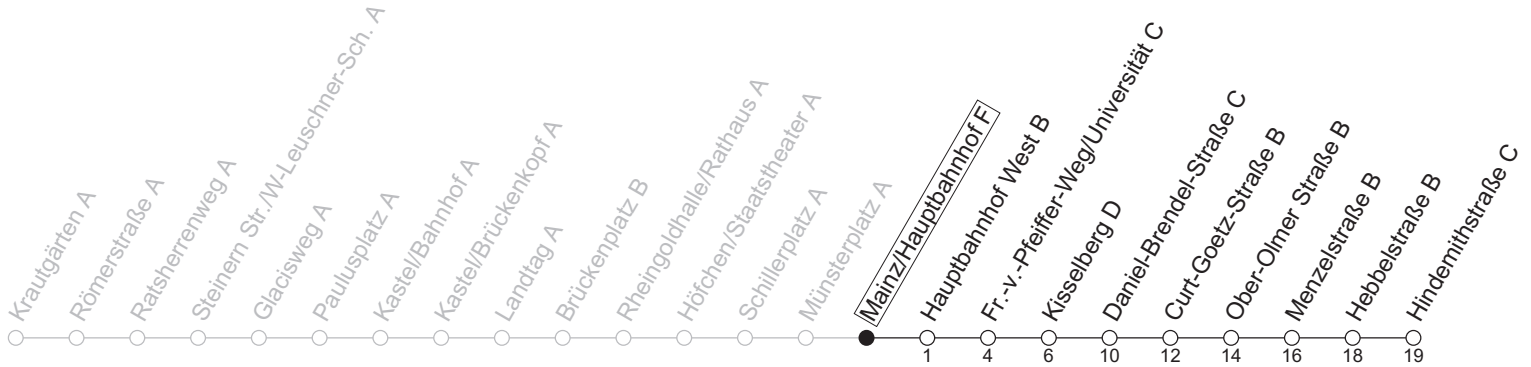

55

Mainz/Hauptbahnhof F

→ Mainz-Lerchenberg/Hindemithstraße C

Montag-Freitag

6	25	55
7	25 ^{AH}	55
8	25	
9		
10		
11		
12	55	
13	25	55
14	25	55
15	25	55
16	25	55
17	25	55
18	25	

AH: An Schultagen in RLP weiter ab Hindemithstraße als Linie 71 über Albert-Stoer-Straße/IGS Bretzenheim - Pariser Tor bis Straßenbahnamt

gültig ab: 13.04.2026

Ferien RLP: 20.12.25-07.01.26 / 16.-17.02. / 28.03.-12.04. / 15.05. / 05.06. / 27.06.-09.08. / 03.10.-18.10.26

Weitere Informationen im Verkehrs-Center Mainz (Tel. 0 61 31 - 12 77 77) und www.mainzer-mobilitaet.de