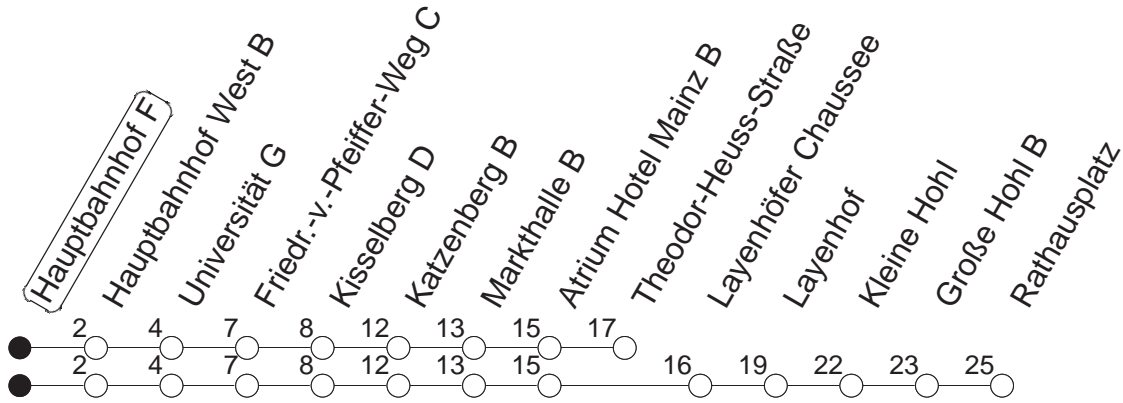

56

Hauptbahnhof F

BUS

→ Wackernheim/Rathausplatz

🕒	Mo.-Fr. (Schule)		Mo.-Fr. (Ferien)			Samstag		Sonn-/Feiertag	
4	20 _T		20 _T						
5	00	30	00	30					
6	00	18	48 _G	00	18	48	42		
7	18	48		18	48	12 _T	42		
8	18	48 _T		18	48 _T	12 _T	42	42	
9	18	48 _T		18	48 _T	18	48 _T	12 _T	42
10	18	48 _T		18	48 _T	18	48 _T	12 _T	42
11	18	48		18	48	18	48 _T	12 _T	42
12	18	48		18	48	18	48 _T	12 _T	42
13	18	48		18	48	18	48 _T	12 _T	42
14	18	48		18	48	18	48 _T	12 _T	42
15	18	48		18	48	18	48 _T	12 _T	42
16	18	48		18	48	18	48 _T	12 _T	42
17	18	48		18	48	18	48	12 _T	42
18	18	48		18	48	18 _T	42	12 _T	42
19	18	48		18	48	12 _T	42	12 _T	42
20	18	42		18	42	12 _T	42	12 _T	42
21	12 _T	42		12 _T	42	12 _T	42	12 _T	42
22	12 _T	42		12 _T	42	12 _T	42	12 _T	42
23	12 _{Tfn}	42 _{fn}		12 _{Tfn}	42 _{fn}	12 _T	42		
0	12 _{Tfn}	42 _{fn}		12 _{Tfn}	42 _{fn}	12 _T	42		

T : Bis Theodor-Heuss-Straße
G : Ab Rathausplatz weiter bis Ingelheim/Bahnhof

fn : Nur Nacht Freitag auf Samstag und Nacht vor Feiertag auf den Feiertag

gültig ab: 13.12.20

Ferien in RLP: 21.12.20-06.01.21 / 29.03.-06.04. / 25.05.-02.06. / 19.07.-27.08. / 11.10.-22.10.21.