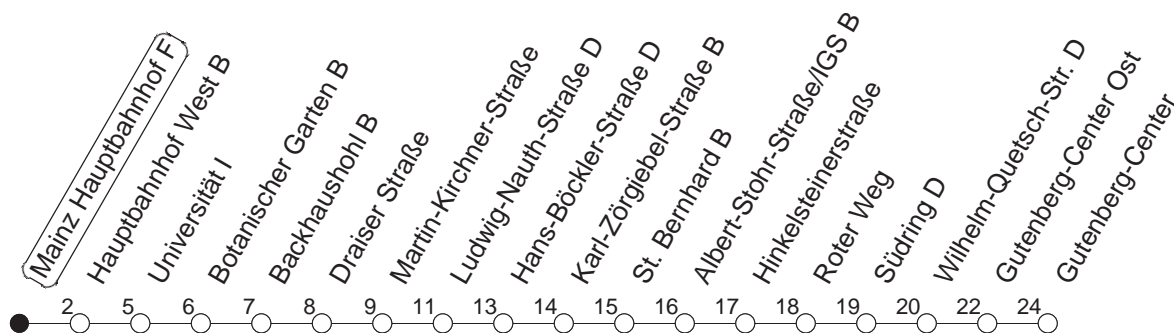

57

Hauptbahnhof F

BUS

→ Bretzenheim/Gutenberg-Center

🕒	Mo.-Fr. (Schule)				Mo.-Fr. (Ferien)				Samstag		Sonn-/Feiertag	
5	52 _B				52 _B							
6	22 _B	52 _B			22 _B	52 _B			53 _B			
7	22 _B	52 _B			22 _B	52 _B			23 _B	56 _B		
8	22 _B	52 _B			22 _B	52 _B			26 _B	52 _B		53 _B
9	22	52			22	52			22	52		23 _B 53 _B
10	22	52			22	52			22	52		23 _B 53 _B
11	22	52			22	52			22	52		23 _B 53 _B
12	22	52			22	52			22	52		23 _B 53 _B
13	12 _B	22	37 _L	52	22	37 _L	52		22	52		23 _B 53 _B
14	07 _L	22	37 _L	52	07 _L	22	37 _L	52	22	52		23 _B 53 _B
15	07 _L	22	37 _L	52	07 _L	22	37 _L	52	22	52		23 _B 53 _B
16	07 _L	22	37 _L	52	07 _L	22	37 _L	52	22	52		23 _B 53 _B
17	07 _L	22	37 _L	52	07 _L	22	37 _L	52	22	52		23 _B 53 _B
18	07 _L	22	52		07 _L	22	52		22	52		23 _B 53 _B
19	22	52 _B			22	52 _B			22	53 _B		23 _B 53 _B
20	23 _B	53 _B			23 _B	53 _B			23 _B	53 _B		23 _B 53 _B
21	23 _B	53 _B			23 _B	53 _B			23 _B	53 _B		23 _B 55 _B
22	23 _B	53 _{Bfn}			23 _B	53 _{Bfn}			23 _B	53 _B		25 _B
23	23 _{Bfn}	53 _{Bfn}			23 _{Bfn}	53 _{Bfn}			23 _B	53 _B		
0	25 _{Bfn}				25 _{Bfn}				25 _B			

B : Nur bis Südring

L : Nur bis Ludwig-Nauth-Straße

fn : Nur Nacht Freitag auf Samstag und Nacht vor Feiertag auf den Feiertag

gültig ab: 01.04.22

Ferien in Rheinland-Pfalz: 11.04. - 22.04. / 27.05. / 17.06. / 25.07. - 02.09. / 17.10. - 31.10.22.