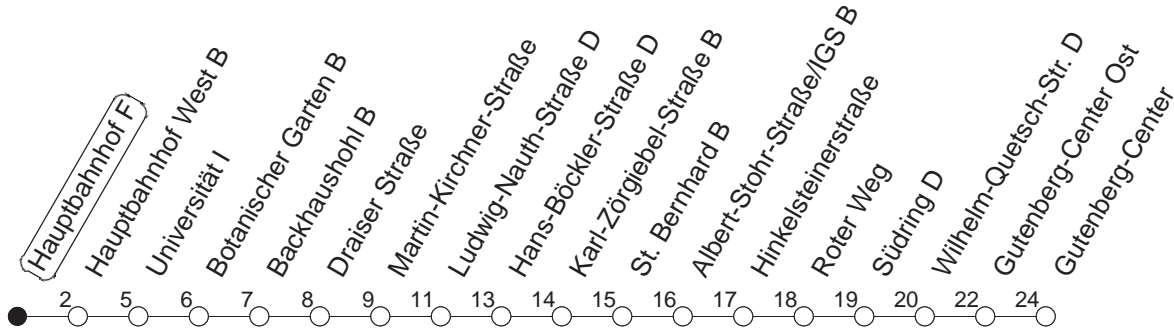

57

Hauptbahnhof F

BUS

→ Bretzenheim/Gutenberg-Center

🕒	Mo.-Fr. (Schule)				Mo.-Fr. (Ferien)				Samstag		Sonn-/Feiertag		
5	52 _B				52 _B								
6	22 _B	52 _B			22 _B	52 _B			53 _B				
7	22 _B	52 _B			22 _B	52 _B			23 _B	57 _B			
8	22 _B	52 _B			22 _B	52 _B			27 _B	52 _B		53 _B	
9	22	52			22	52			22	52		23 _B	53 _B
10	22	52			22	52			22	52		23 _B	53 _B
11	22	52			22	52			22	52		23 _B	53 _B
12	22	52			22	52			22	52		23 _B	53 _B
13	12 _B	22	37 _L	52	22	37 _L	52		22	52		23 _B	53 _B
14	07 _L	22	37 _L	52	07 _L	22	37 _L	52	22	52		23 _B	53 _B
15	07 _L	22	37 _L	52	07 _L	22	37 _L	52	22	52		23 _B	53 _B
16	07 _L	22	37 _L	52	07 _L	22	37 _L	52	22	52		23 _B	53 _B
17	07 _L	22	37 _L	52	07 _L	22	37 _L	52	22	52		23 _B	53 _B
18	07 _L	22	52		07 _L	22	52		22	52		23 _B	53 _B
19	22	52 _B			22	52 _B			22	53 _B		23 _B	53 _B
20	23 _B	53 _B			23 _B	53 _B			23 _B	53 _B		23 _B	53 _B
21	23 _B	53 _B			23 _B	53 _B			23 _B	53 _B		23 _B	55 _B
22	23 _B	53 _{Bfn}			23 _B	53 _{Bfn}			23 _B	53 _B		25 _B	
23	23 _{Bfn}	53 _{Bfn}			23 _{Bfn}	53 _{Bfn}			23 _B	53 _B			
0	25 _{Bfn}				25 _{Bfn}				25 _B				

B : Nur bis Südring

L : Nur bis Ludwig-Nauth-Straße

fn : Nur Nacht Freitag auf Samstag und Nacht vor Feiertag auf den Feiertag

gültig ab: 13.12.20

Ferien in RLP: 21.12.20-06.01.21 / 29.03.-06.04. / 25.05.-02.06. / 19.07.-27.08. / 11.10.-22.10.21.