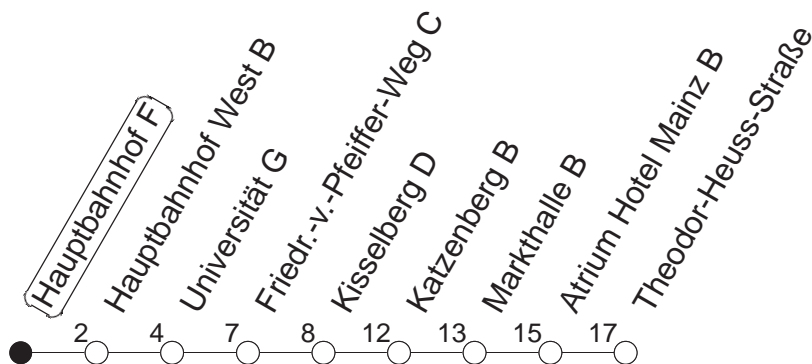

## Hauptbahnhof F

BUS

→ Finthen/Theodor-Heuss-Str.

Uhrzeit	Mo.-Fr. (Schule)		Mo.-Fr. (Ferien)		Samstag	Sonn-/Feiertag
6	33		33			
7	03	33	03	33		
8	03	33 <sub>K</sub>	03	33 <sub>K</sub>		
9	03 <sub>K</sub>		03 <sub>K</sub>			
10						
11						
12						
13	03	33	03	33		
14	03	33	03	33		
15	03	33	03	33		
16	03	33	03	33		
17	03	33	03	33		
18	03	33	03	33		

K : Nur bis Kesselberg

gültig ab: 13.12.20

Ferien in RLP: 21.12.20-06.01.21 / 29.03.-06.04. / 25.05.-02.06. / 19.07.-27.08. / 11.10.-22.10.21.

Weitere Infos im Verkehrs Center Mainz (Tel. 0 61 31 - 12 77 77) und [www.mainzer-mobilitaet.de](http://www.mainzer-mobilitaet.de)