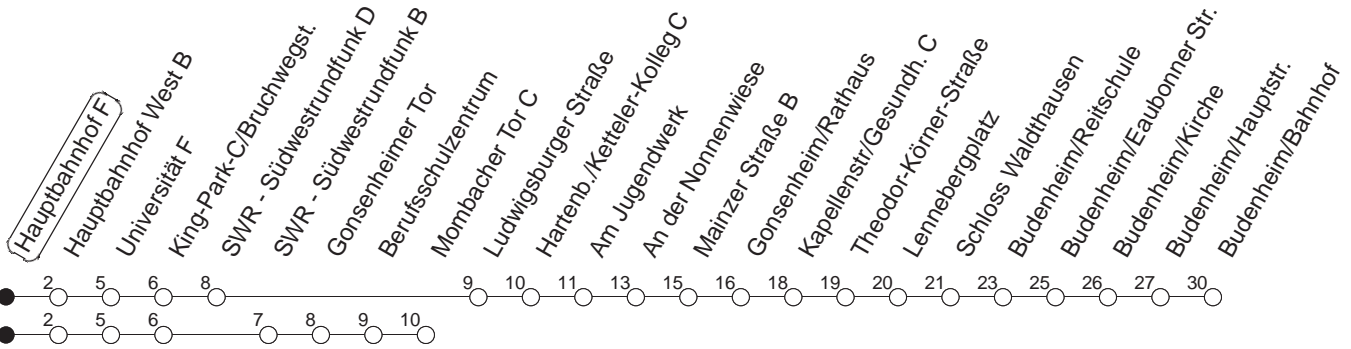

68

Hauptbahnhof F

BUS

→ Budenheim/Bahnhof

🕒	Mo.-Fr. (Schule)				Mo.-Fr. (Ferien)			Samstag		Sonn-/Feiertag	
6	00	36			00	36					
7	06	21 _G	36	51 _M	06	36		02			
8	06	21 _M	36		06	21 _M	36	02			
9	06	36			06	36		02	36	32	
10	06	36			06	36		06	36	32	
11	06	36			06	36		06	36	32	
12	06	36			06	36		06	36	32	
13	06	21	41		06	41		06	36	32	
14	06	21 _M	36	51 _M	06	36		06	36	32	
15	06	21 _M	36	51 _M	06	36		06	36	32	
16	06	21 _M	36	51 _M	06	36		06	36	32	
17	06	21 _M	36	51 _M	06	36		06	36	32	
18	06	36			06	36		06	36	32	
19	06	36			06	36		02	32	32	
20	06	36			06	36		02	32	32	
21	32				32			02	32	32	
22	32				32			02	32	32	
23	15 _{md}	32 _{fn}	45 _{md}		15 _{md}	32 _{fn}	45 _{md}	02	32	15	45
0	30 _{md}	32 _{fn}			30 _{md}	32 _{fn}		02	32	30	
1	15 _{fn}	45 _{fn}			15 _{fn}	45 _{fn}		15	45		
2	30 _{fn}				30 _{fn}			30			

G : Nur bis Gonsenheim/Lennebergplatz
M : Bis Mombacher Tor

fn : Nur Nacht Freitag auf Samstag und Nacht vor Feiertag auf den Feiertag

md : Nur Montag - Donnerstag, nicht in den Nächten vor Feiertagen

gültig ab: 13.12.20

Ferien in RLP: 21.12.20-06.01.21 / 29.03.-06.04. / 25.05.-02.06. / 19.07.-27.08. / 11.10.-22.10.21.

Weitere Infos im Verkehrs Center Mainz (Tel. 0 61 31 - 12 77 77) und www.mainzer-mobilitaet.de