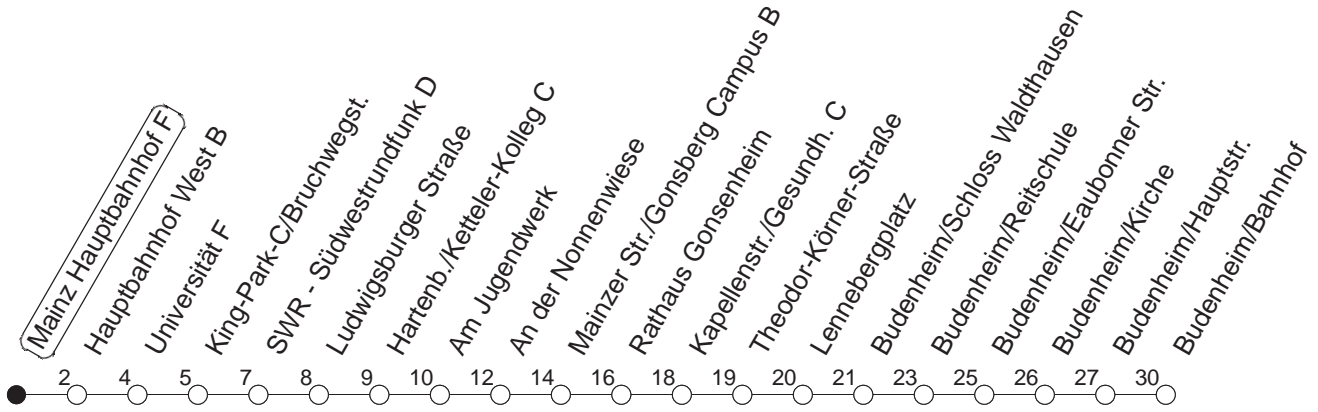

## Hauptbahnhof F

BUS

→ Budenheim/Bahnhof

🕒	Mo.-Fr. (Schule)		Mo.-Fr. (Ferien)		Samstag	Sonn-/Feiertag
6	00	36	00	36	59	
7	06	36	51 <sub>w</sub>	06	36	
8	06	36	06	36	07	
9	06	36	06	36	06	36
10	06	36	06	36	06	36
11	06	36	06	36	06	36
12	06	36	06	36	06	36
13	06	41	06	41	06	36
14	06	36	06	36	06	36
15	06	36	06	36	06	36
16	06	36	06	36	06	36
17	06	36	06	36	06	36
18	06	36	06	36	06	36
19	06	36	06	36	37	37
20	06	36	06	36	37	37
21	37		37		37	37
22	37		37		37	37
23	37 <sub>fn</sub>	45 <sub>md</sub>	37 <sub>fn</sub>	45 <sub>md</sub>	37	45
0	30 <sub>md</sub>	37 <sub>fn</sub>	30 <sub>md</sub>	37 <sub>fn</sub>	37	30
1	45 <sub>fn</sub>		45 <sub>fn</sub>		45	

w : Nur bis Südwestrundfunk

md : Nur Montag - Donnerstag, nicht in den Nächten vor Feiertagen

fn : Nur Nacht Freitag auf Samstag und Nacht vor Feiertag auf den Feiertag

gültig ab: 01.04.22

Ferien in Rheinland-Pfalz: 11.04. - 22.04. / 27.05. / 17.06. / 25.07. - 02.09. / 17.10. - 31.10.22.