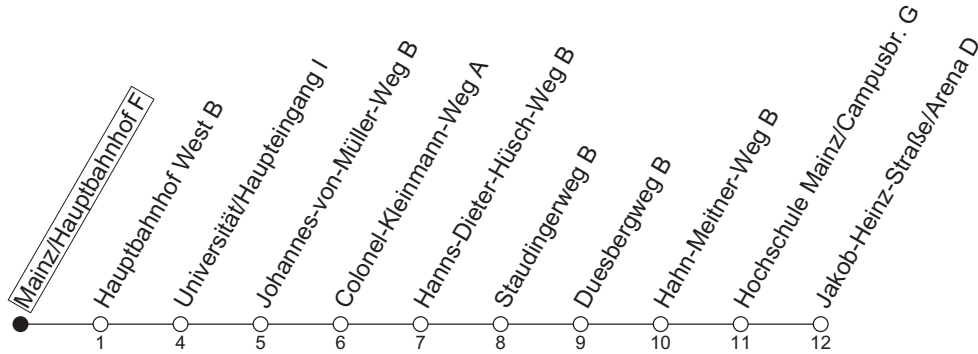

75

Mainz/Hauptbahnhof F

Mainz-Bretzenheim/Jakob-Heinz-Straße/Arena D

Montag-Freitag

7 49_{sa} 54_a

8 24_a 54_a

9 24 49 54

a : nur bis Duesbergweg B

S : Nur an Schultagen in Rheinland-Pfalz

gültig ab: 13.04.2026

Ferien RLP: 20.12.25-07.01.26 / 16.-17.02. / 28.03.-12.04. / 15.05. / 05.06. / 27.06.-09.08. / 03.10.-18.10.26

Weitere Informationen im Verkehrs-Center Mainz (Tel. 0 61 31 - 12 77 77) und www.mainzer-mobilitaet.de