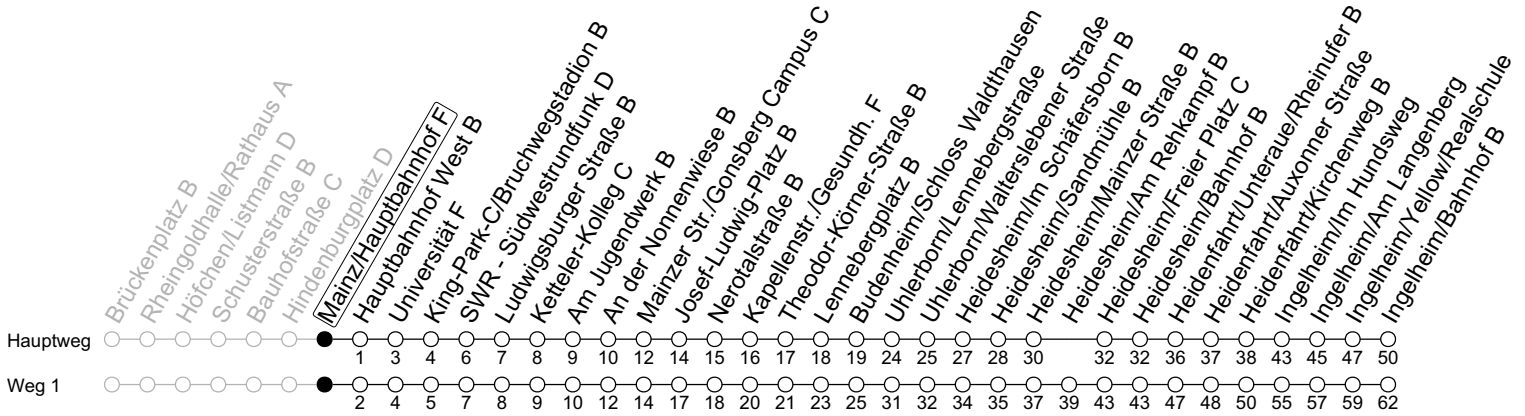

79

Mainz/Hauptbahnhof F

→ Ingelheim/Bahnhof B

	Montag-Freitag	Samstag	Sonn-/Feiertag
6	16		
7	21 _F 21 _{1s}	37	
8	21	37	
9	21	21	07
10	21	21	07
11	21	21	07
12	21	21	07
13	21	21	07
14	21	21	07
15	21 33 _{1MDSa}	21	07
16	21	21	07
17	21	21	07
18	21	21	07
19	21	07	07
20	21	07	07
21	07	07	07
22	07	07	07
23	15	15	15
0	15 _{Fn}	15	
1	15 _{Fn}	15	

1 : fährt Weg 1
a : nur bis Heidesheim/Am Rehkampf B
Fn : Nur Nacht Freitag auf Samstag und Nacht vor Feiertag auf den Feiertag

F : Nur an schulfreien Tagen in Rheinland-Pfalz
MD : Nur Montag bis Donnerstag
S : Nur an Schultagen in Rheinland-Pfalz

gültig ab: 15.12.2024

Ferien RLP: 21.12.24-08.01.25 / 12.04.-25.04. / 05.07.-17.08. / 11.10.-26.10.25

Weitere Informationen im Verkehrs-Center Mainz (Tel. 0 61 31 - 12 77 77) und www.mainzer-mobilitaet.de