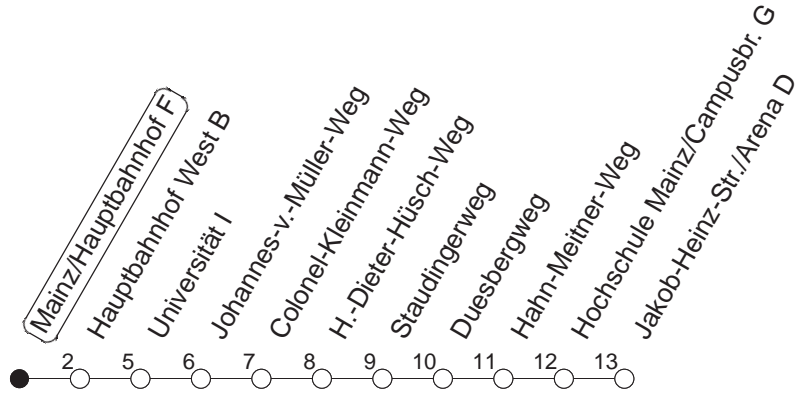

9

Hauptbahnhof F

BUS

→ Jakob-Heinz-Straße/Arena

🕒	Mo.-Fr. (Vorlesungstage der JGU)	Mo.-Fr. (vorlesungsfrei)	Samstag	Sonn-/Feiertag
7	37 43 _D 54 _D 59 _D	54 _D		
8	03 _D 07 24 _D 37 54 _D	24 _D 54 _D		
9	07 24 _D 37 48 _D 54 _D	24 _D 54 _D		
10	00 _D 07			

_D : Nur bis Duesbergweg

gültig ab: 01.04.22

Vorlesungsfreie Zeiten der JGU: 07.02. - 16.04. / 25.07. - 21.10.22

Weitere Infos im Verkehrs Center Mainz (Tel. 0 61 31 - 12 77 77) und www.mainzer-mobilitaet.de