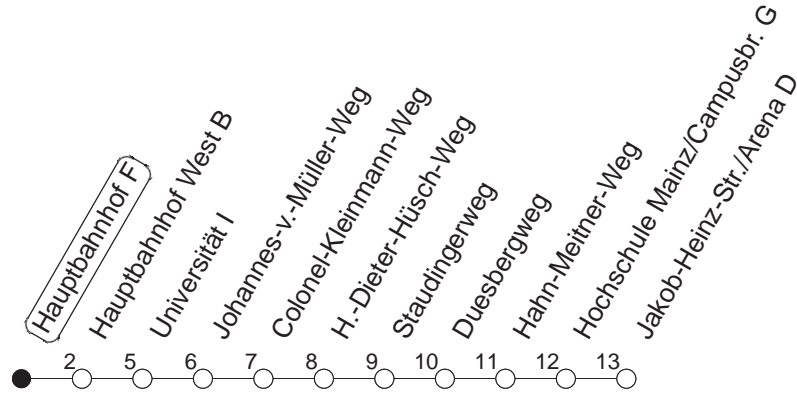

9

Hauptbahnhof F

BUS

→ Jakob-Heinz-Straße/Arena

🕒	Mo.-Fr. (Vorlesungstage der JGU)	Mo.-Fr. (vorlesungsfrei)	Samstag	Sonn-/Feiertag
7	37 43 _D 54 _D 59 _D	54 _D		
8	03 _D 07 24 _D 37 54 _D	24 _D 54 _D		
9	07 24 _D 37 48 _D 54 _D	24 _D 54 _D		
10	00 _D 07 37			
11	07 37			
12	07 37			
13	07 37			
14	07 37			
15	07 37			
16	07 37			
17	07 37			

_D : Nur bis Duesbergweg

gültig ab: 13.12.20

Vorlesungsfreie Zeiten der JGU: 21.12.20 - 03.01.21, 15.02. - 09.04.21, 19.07. - 15.10.21

Weitere Infos im Verkehrs Center Mainz (Tel. 0 61 31 - 12 77 77) und www.mainzer-mobilitaet.de