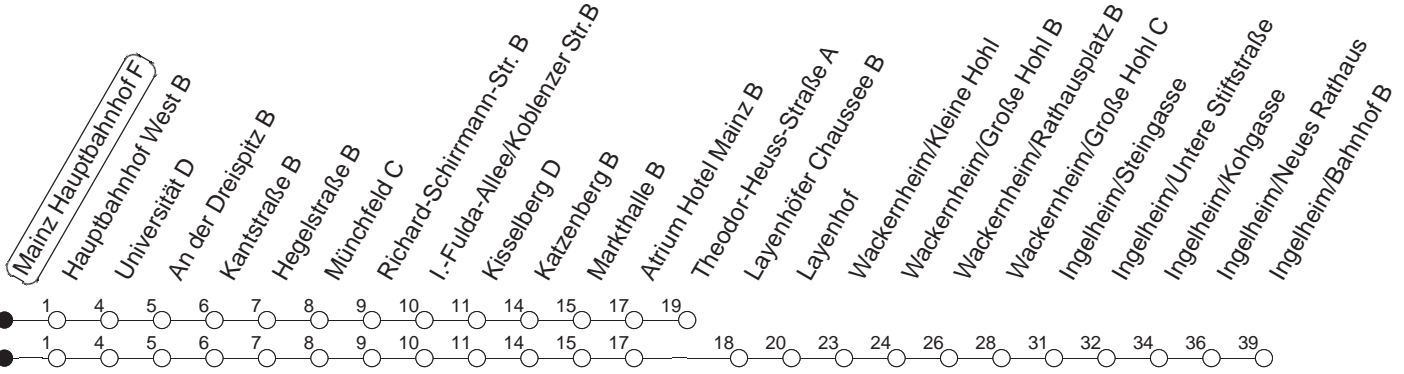

91

Hauptbahnhof F

BUS

→ Ingelheim/Bahnhof

🕒	Montag bis Donnerstag	Freitag	Samstag	Sonn- und Feiertag
5			00T	00T
6			00A	00T
7				00T
8				00T
9				
10				
11				
12				
13				
14				
15				
16				
17				
18				
19				
20				
21				
22				
23	00T 30W			00T 30W
0	00T	00T 30	00T 30	00T
1	00	00	00	03
2	00F	00	00	03F
3		00W	00W	
4		00T	00T	

T : Bis Finthen/Theodor-Heuss-Straße
 W : Nur bis Wackernheim/Rathausplatz

F : Ab Kesselberg zum Friedrich-von-Pfeiffer-Weg
 A : Nur bis Finthen/Atrium Hotel Mainz

gültig ab: ab 11.12.2022

In Nächten vor Feiertagen gilt auf dieser Linie der Freitagsfahrplan.