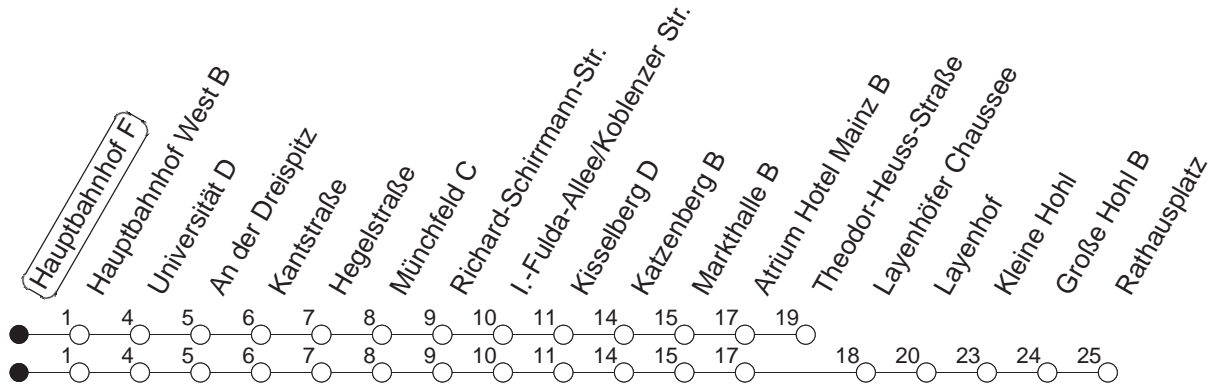

91

Hauptbahnhof F

BUS

→ **Wackernheim/Rathausplatz**

🕒	Nächte auf Mo.-Fr.	Nächte auf Sa.	Nächte auf Sonn-/Feiertage	Besondere Feiertage*
23	00 _T 30			00 _T 30
0	00 _T			00 _T
1	00	00 _T 30	00 _T 30	00
2	00 _F	00 _T	00 _T	00 _T
3		00 _T	00 _T	00 _T
4		00 _T	00 _T	00 _T
5		00 _T	00 _T	00 _T
6		00 _T	00 _T	00 _T
7			00 _T	00 _{SoT}
8			00 _T	00 _{SoT}

T : Bis Theodor-Heuss-Straße

So : Nicht an Samstagmorgen

F : Ab Kesselberg zum Friedrich-von-Pfeiffer-Weg

gültig ab: 13.12.20

* Nächte 25. auf 26. u. 26. auf 27.12.; 01. auf 02.01.; Karfreitag auf -samstag; Ostersonntag auf -montag; 01. auf 02.05; Pfingstsonntag auf -montag