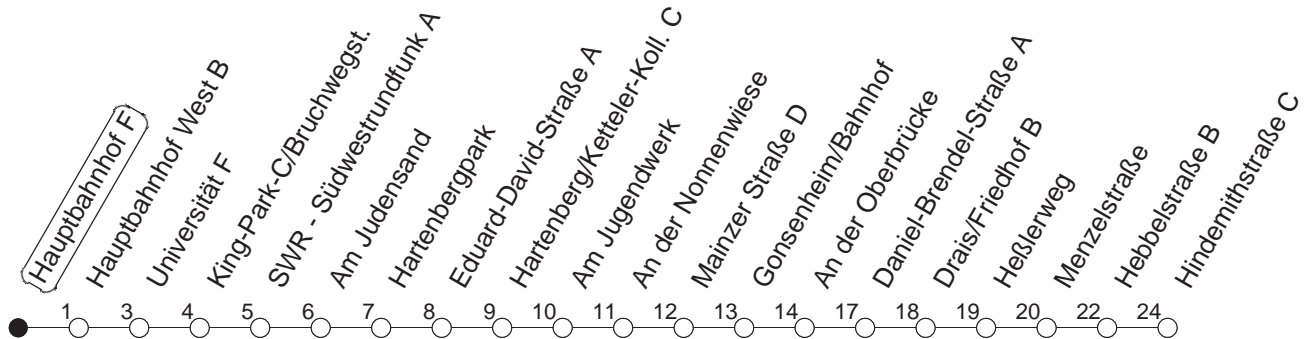

## Hauptbahnhof F

**BUS**

**Lerchenberg/Hindemithstraße**

🕒	Nächte auf Mo.-Fr.	Nächte auf Sa.	Nächte auf Sonn-/Feiertage	Besondere Feiertage*
23	00 30			00 30
0	00			00
1	00	00 30	00 30	00
2		00	00	00
3	10 <sub>B</sub>	00 <sub>x</sub>	00 <sub>x</sub>	00 <sub>x</sub>
4		00	00	00
5		00	00	00
6		00	00	00
7			00	00 <sub>so</sub>
8			00	00 <sub>so</sub>

<sub>B</sub> : Über Fr.-von-Pfeiffer-Weg - Bretzenheim/Vor der Frecht bis Lerchenberg/Hindemithstr., von dort weiter als Linie 90 über Marienborn Richtung Bretzenheim/Südring

<sub>x</sub> : Ab Hindemithstraße weiter über Klein-Winternheim nach Ober-Olm