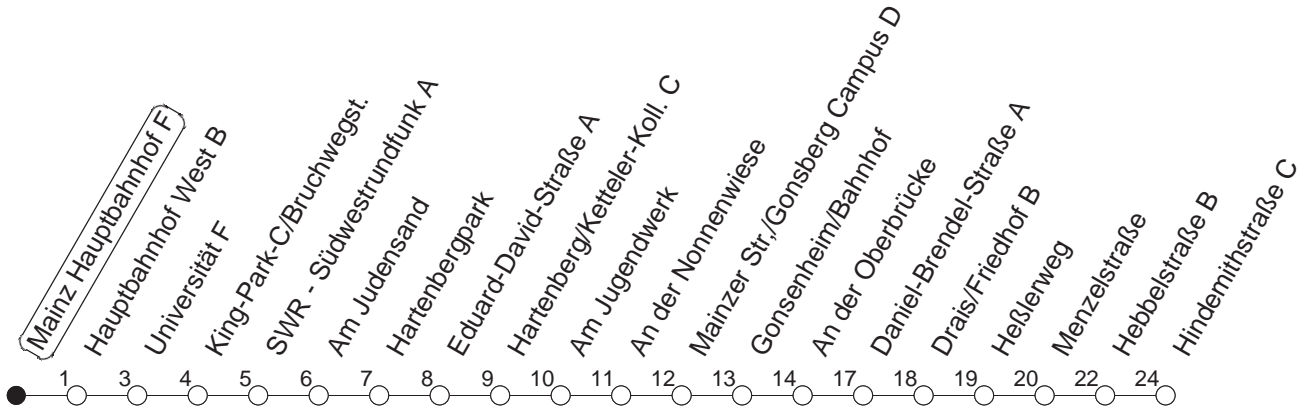

93

Hauptbahnhof F

BUS

Lerchenberg/Hindemithstraße

🕒	Nächte auf Mo.-Fr.	Nächte auf Sa.	Nächte auf Sonn-/Feiertage	Besondere Feiertage*
23	00 30			00 30
0	00			00
1	00	00 30 _x	00 30 _x	03
2		00	00	03
3		00 _x	00 _x	00 _x
4		00	00	00
5		00	00	00
6		00	00	00
7			00	00 _n
8			00	00 _n

x : Ab Hindemithstraße weiter über Klein-Winternheim nach Ober-Olm

n : Nicht am Morgen des Karsamstags

gültig ab: 01.04.22

* Diese Spalte gilt in den Nächten Karfreitag auf Karsamstag; Ostersonntag auf Ostermontag; Pfingstsonntag auf Pfingstmontag; 02. auf 03.10.22.