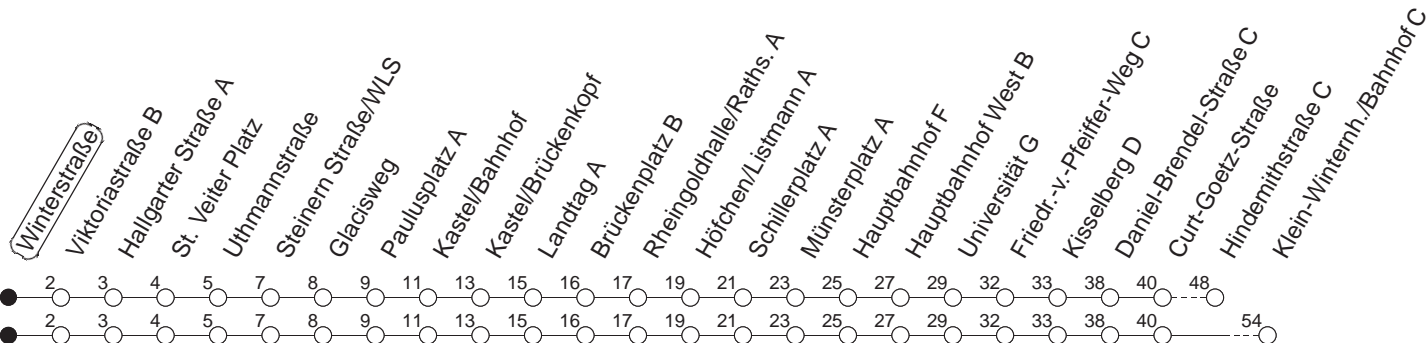

54

Winterstraße

BUS

→ Klein-Winternheim/Bahnhof

🕒	Mo.-Fr. (Schule)	Mo.-Fr. (Ferien)	Samstag	Sonn-/Feiertag
4	49 _x	49 _x		
5	19 45	19 45		
6	15 45	15 45	03 _x 33 _x	
7	11 _N 15 45	15 45	03 _x 33	
8	15 45	15 45	03 45	03 _x 33 _x
9	15 45	15 45	15 45	03 _x 33 _x
10	15 45	15 45	15 45	03 _x 33 _x
11	15 45	15 45	15 45	03 _x 33 _x
12	15 45	15 45	15 45	03 _x 33 _x
13	15 45	15 45	15 45	03 _x 33 _x
14	15 45	15 45	15 45	03 _x 33 _x
15	15 45	15 45	15 45	03 _x 33 _x
16	15 45	15 45	15 45	03 _x 33 _x
17	15 45	15 45	15 45	03 _x 33 _x
18	15 45	15 45	08 33	03 _x 33 _x
19	15 45	15 45	03 _x 33 _x	03 _x 33 _x
20	03 _x 33 _x	03 _x 33 _x	03 _x 33 _x	03 _x 33 _x
21	03 _x 33 _x	03 _x 33 _x	03 _x 33 _x	03 _x 33 _x
22	03 _x 33 _x _{fn}	03 _x 33 _x _{fn}	03 _x 33 _x	03 _x
23	03 _x _{fn} 33 _x _{fn}	03 _x _{fn} 33 _x _{fn}	03 _x 33 _x	
0	03 _x _{fn}	03 _x _{fn}	03 _x	

x : Ab Hebbelstraße zur Hindemithstraße
 N : Ab Brückenplatz weiter als Linie 66 über Hechtsheimer Straße nach Nieder-Olm

fn : Nur Nacht Freitag auf Samstag und Nacht vor Feiertag auf den Feiertag

gültig ab: 13.12.20

Ferien in RLP: 21.12.20-06.01.21 / 29.03.-06.04. / 25.05.-02.06. / 19.07.-27.08. / 11.10.-22.10.21.

Weitere Infos im Verkehrs Center Mainz (Tel. 0 61 31 - 12 77 77) und www.mainzer-mobilitaet.de