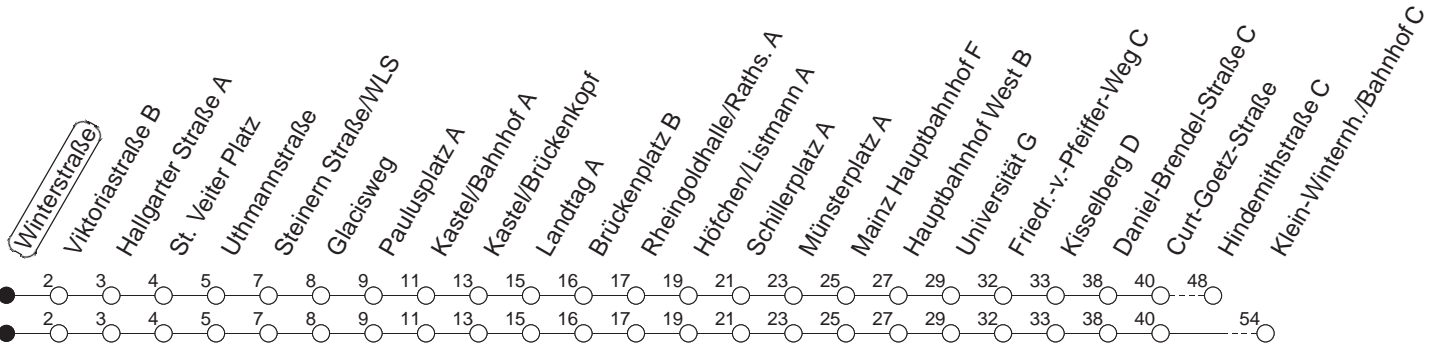

54

Winterstraße

BUS

→ Klein-Winternheim/Bahnhof

🕒	Mo.-Fr. (Schule)	Mo.-Fr. (Ferien)	Samstag	Sonn-/Feiertag
4	49 _x	49 _x		
5	19 45	19 45		
6	15 45	15 45	03 _x 33 _x	
7	11 _N 15 45	15 45	03 _x 33	
8	15 45	15 45	03 45	03 _x 33 _x
9	15 45	15 45	15 45	03 _x 33 _x
10	15 45	15 45	15 45	03 _x 33 _x
11	15 45	15 45	15 45	03 _x 33 _x
12	15 45	15 45	15 45	03 _x 33 _x
13	15 45	15 45	15 45	03 _x 33 _x
14	15 45	15 45	15 45	03 _x 33 _x
15	15 45	15 45	15 45	03 _x 33 _x
16	15 45	15 45	15 45	03 _x 33 _x
17	15 45	15 45	15 45	03 _x 33 _x
18	15 45	15 45	08 33	03 _x 33 _x
19	15 45	15 45	03 _x 33 _x	03 _x 33 _x
20	03 _x 33 _x	03 _x 33 _x	03 _x 33 _x	03 _x 33 _x
21	03 _x 33 _x	03 _x 33 _x	03 _x 33 _x	03 _x 33 _x
22	03 _x 33 _x _{fn}	03 _x 33 _x _{fn}	03 _x 33 _x	03 _x
23	03 _x _{fn} 33 _x _{fn}	03 _x _{fn} 33 _x _{fn}	03 _x 33 _x	
0	03 _x _{fn}	03 _x _{fn}	03 _x	

x : Ab Hebbelstraße zur Hindemithstraße
 N : Ab Brückenplatz weiter als Linie 66 über Hechtsheimer Straße nach Nieder-Olm

fn : Nur Nacht Freitag auf Samstag und Nacht vor Feiertag auf den Feiertag

gültig ab: 01.04.22

Ferien in Rheinland-Pfalz: 11.04. - 22.04. / 27.05. / 17.06. / 25.07. - 02.09. / 17.10. - 31.10.22.

Weitere Infos im Verkehrs Center Mainz (Tel. 0 61 31 - 12 77 77) und www.mainzer-mobilitaet.de