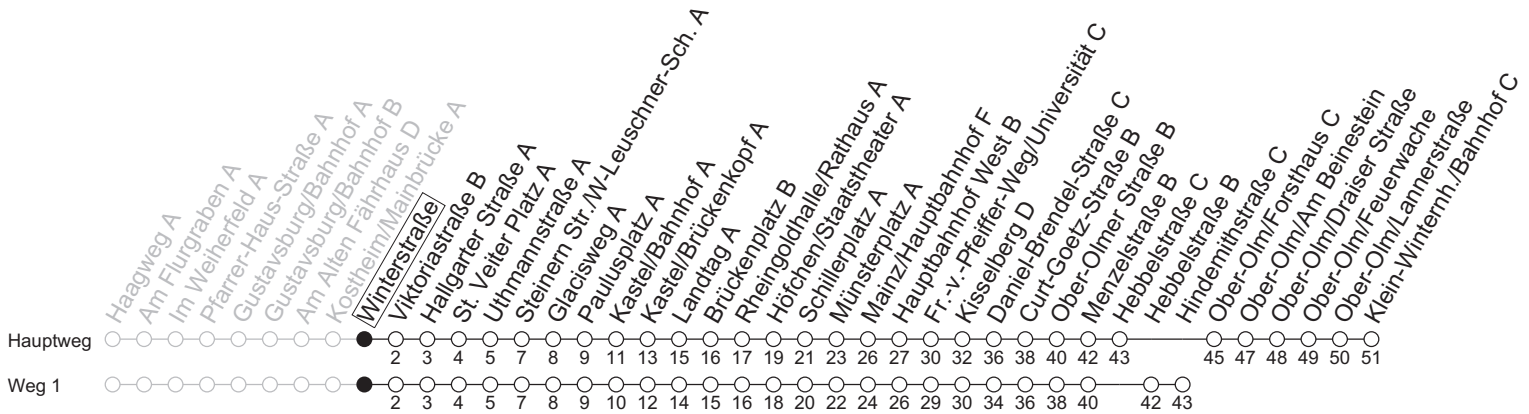

54

Winterstraße

→ Klein-Winternheim/Klein-Winternh./Bahnhof C

	Montag-Freitag	Samstag	Sonn-/Feiertag
4	49 ₁		
5	19 44		
6	14 44		
7	11 _{NOa} 14 44		
8	14 44	02 44	
9	14 44	14 44	
10	14 44	14 44	02 ₁ 32 ₁
11	14 44	14 44	02 ₁ 32 ₁
12	14 44	14 44	02 ₁ 32 ₁
13	14 44	14 44	02 ₁ 32 ₁
14	13 43	14 44	02 ₁ 32 ₁
15	13 43	14 44	02 ₁ 32 ₁
16	13 43	14 44	02 ₁ 32 ₁
17	13 43	14 44	02 ₁ 32 ₁
18	14 44	07 32	02 ₁ 32 ₁
19	14 44	02 32	02 ₁ 32 ₁
20	02 ₁ 32 ₁	02 ₁ 32 ₁	02 ₁ 32 ₁
21	02 ₁ 32 ₁	02 ₁ 32 ₁	02 ₁ 32 ₁
22	02 ₁	02 ₁	02 ₁

1 : fährt Weg 1

a : nur bis Brückenplatz B

NO: Fahrt findet nur an Schultagen in RLP statt. Ab Brückenplatz weiter als Linie 66 über Hechtsheimer Straße nach Nieder-Olm

gültig ab: 13.04.2026

Ferien RLP: 20.12.25-07.01.26 / 16.-17.02. / 28.03.-12.04. / 15.05. / 05.06. / 27.06.-09.08. / 03.10.-18.10.26