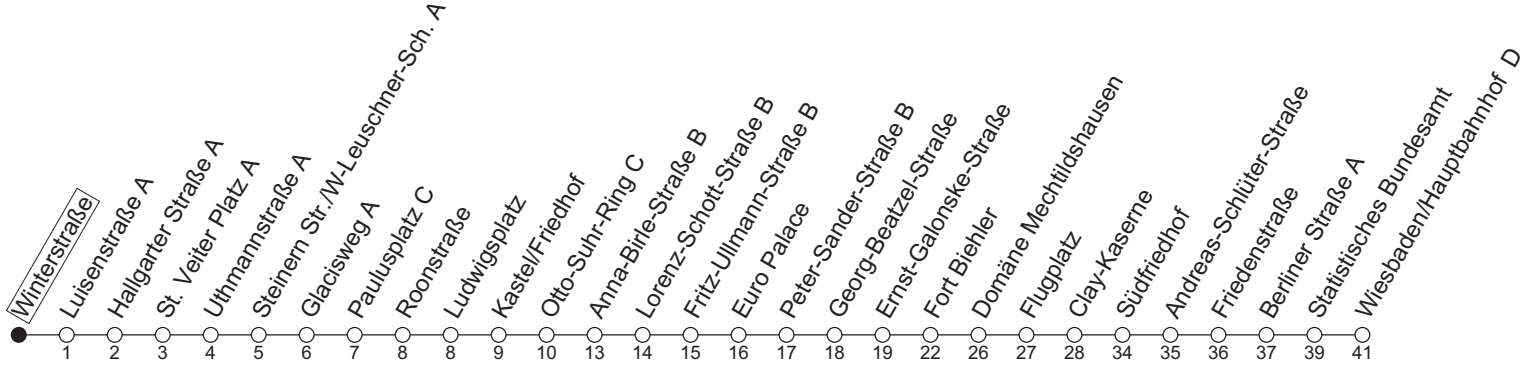

# Winterstraße

→ Wiesbaden/Hauptbahnhof D

	Nächte Mo./Di. bis Do./Fr.	Nacht Freitag auf Samstag	Samstag	Sonn-/Feiertag
1	13	13	13	13
2		43	43	
3				
4		13	13	

gültig ab: 13.04.2026

Weitere Informationen im Verkehrs-Center Mainz (Tel. 0 61 31 - 12 77 77) und [www.mainzer-mobilitaet.de](http://www.mainzer-mobilitaet.de)