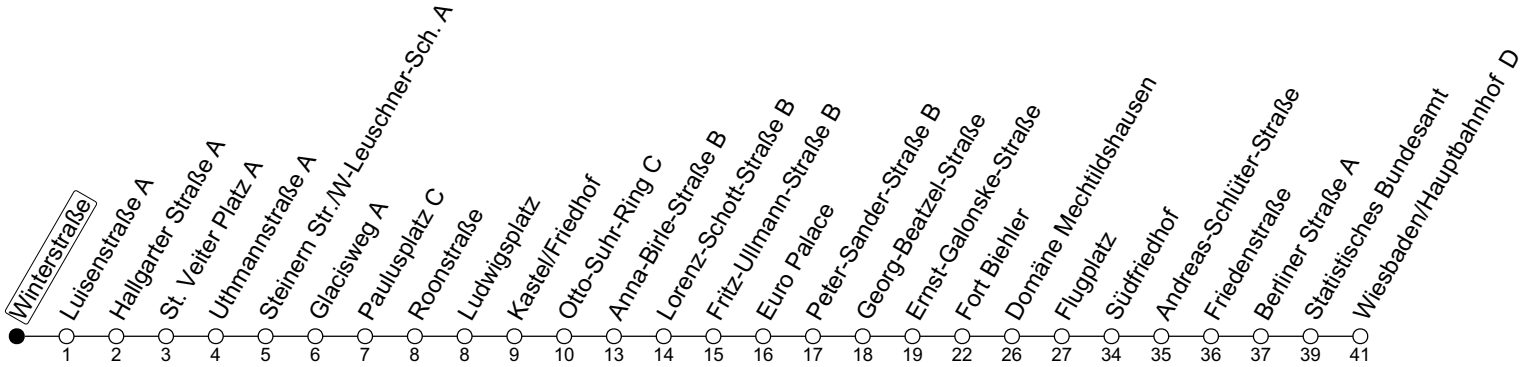

N7

Winterstraße

→ Wiesbaden/Hauptbahnhof D

| | Nächte Mo./Di. bis Do./Fr. | Nacht Freitag auf Samstag | Samstag | Sonn-/Feiertag |
|---|----------------------------|---------------------------|---------|----------------|
| 1 | 13 | 13 | 13 | 13 |
| 2 | | 43 | 43 | |
| 3 | | | | |
| 4 | | 13 | 13 | |

gültig ab: 15.12.2024

Weitere Informationen im Verkehrs-Center Mainz (Tel. 0 61 31 - 12 77 77) und www.mainzer-mobilitaet.de