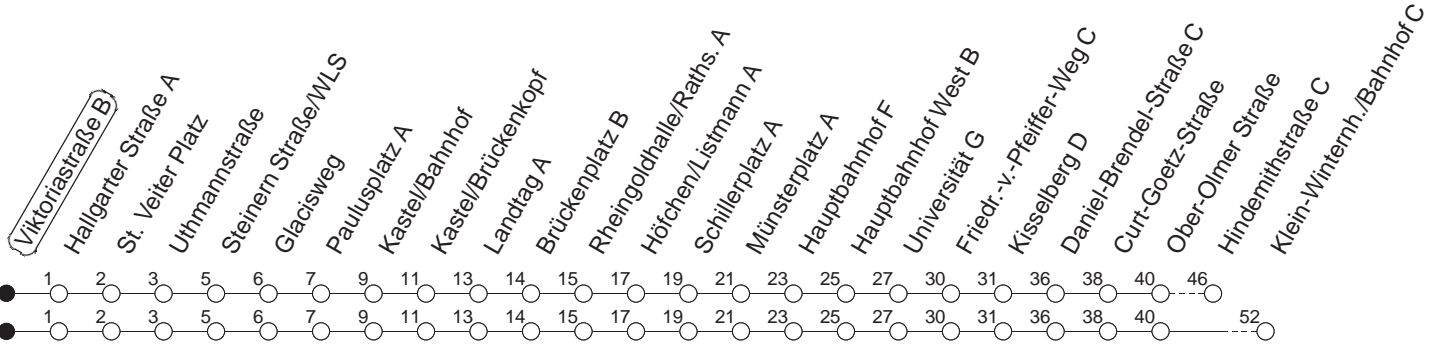

54

Viktoriastraße B

BUS

→ Klein-Winternheim/Bahnhof

🕒	Mo.-Fr. (Schule)	Mo.-Fr. (Ferien)	Samstag	Sonn-/Feiertag
4	51 _x	51 _x		
5	21 47	21 47		
6	17 47	17 47	05 _x 35 _x	
7	13 _N 17 47	17 47	05 _x 35	
8	17 47	17 47	05 47	05 _x 35 _x
9	17 47	17 47	17 47	05 _x 35 _x
10	17 47	17 47	17 47	05 _x 35 _x
11	17 47	17 47	17 47	05 _x 35 _x
12	17 47	17 47	17 47	05 _x 35 _x
13	17 47	17 47	17 47	05 _x 35 _x
14	17 47	17 47	17 47	05 _x 35 _x
15	17 47	17 47	17 47	05 _x 35 _x
16	17 47	17 47	17 47	05 _x 35 _x
17	17 47	17 47	17 47	05 _x 35 _x
18	17 47	17 47	10 35	05 _x 35 _x
19	17 47	17 47	05 _x 35 _x	05 _x 35 _x
20	05 _x 35 _x	05 _x 35 _x	05 _x 35 _x	05 _x 35 _x
21	05 _x 35 _x	05 _x 35 _x	05 _x 35 _x	05 _x 35 _x
22	05 _x 35 _x _{fn}	05 _x 35 _x _{fn}	05 _x 35 _x	05 _x
23	05 _x _{fn} 35 _x _{fn}	05 _x _{fn} 35 _x _{fn}	05 _x 35 _x	
0	05 _x _{fn}	05 _x _{fn}	05 _x	

x : Ab Hebbelstraße zur Hindemithstraße
 N : Ab Brückenplatz weiter als Linie 66 über Hechtsheimer Straße nach Nieder-Olm

fn : Nur Nacht Freitag auf Samstag und Nacht vor Feiertag auf den Feiertag

gültig ab: 13.12.20

Ferien in RLP: 21.12.20-06.01.21 / 29.03.-06.04. / 25.05.-02.06. / 19.07.-27.08. / 11.10.-22.10.21.

Weitere Infos im Verkehrs Center Mainz (Tel. 0 61 31 - 12 77 77) und www.mainzer-mobilitaet.de