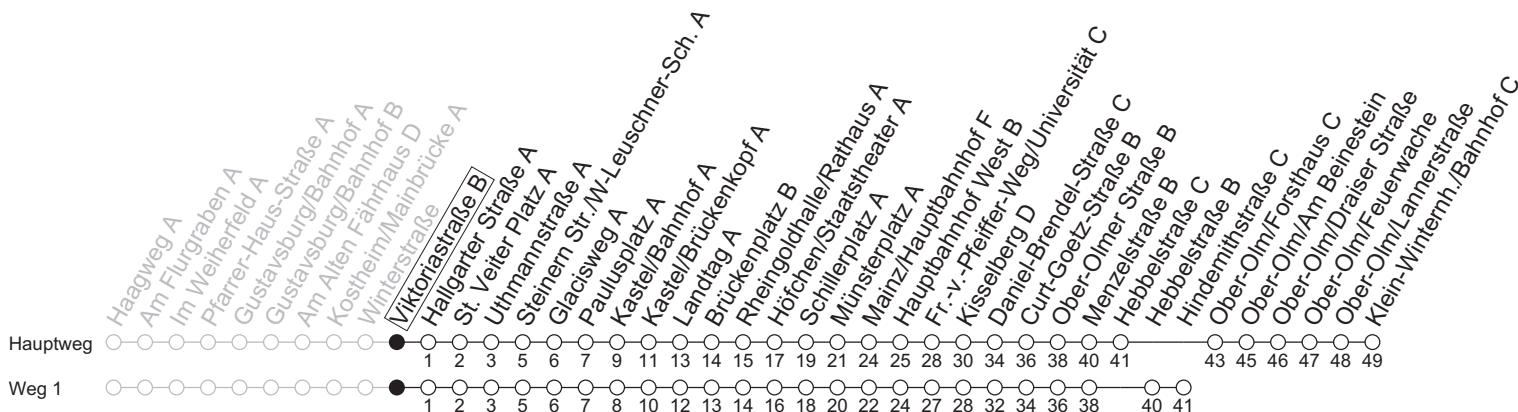

54

Viktoriastraße B

→ Klein-Winternheim/Klein-Winternh./Bahnhof C

	Montag-Freitag	Samstag	Sonn-/Feiertag
4	51 ₁		
5	21 46		
6	16 46		
7	13 _{NOa} 16 46		
8	16 46	04 46	
9	16 46	16 46	
10	16 46	16 46	04 ₁ 34 ₁
11	16 46	16 46	04 ₁ 34 ₁
12	16 46	16 46	04 ₁ 34 ₁
13	16 46	16 46	04 ₁ 34 ₁
14	15 45	16 46	04 ₁ 34 ₁
15	15 45	16 46	04 ₁ 34 ₁
16	15 45	16 46	04 ₁ 34 ₁
17	15 45	16 46	04 ₁ 34 ₁
18	16 46	09 34	04 ₁ 34 ₁
19	16 46	04 34	04 ₁ 34 ₁
20	04 ₁ 34 ₁	04 ₁ 34 ₁	04 ₁ 34 ₁
21	04 ₁ 34 ₁	04 ₁ 34 ₁	04 ₁ 34 ₁
22	04 ₁	04 ₁	04 ₁

1 : fährt Weg 1

a : nur bis Brückenplatz B

NO: Fahrt findet nur an Schultagen in RLP statt. Ab Brückenplatz weiter als Linie 66 über Hechtsheimer Straße nach Nieder-Olm

gültig ab: 13.04.2026

Ferien RLP: 20.12.25-07.01.26 / 16.-17.02. / 28.03.-12.04. / 15.05. / 05.06. / 27.06.-09.08. / 03.10.-18.10.26