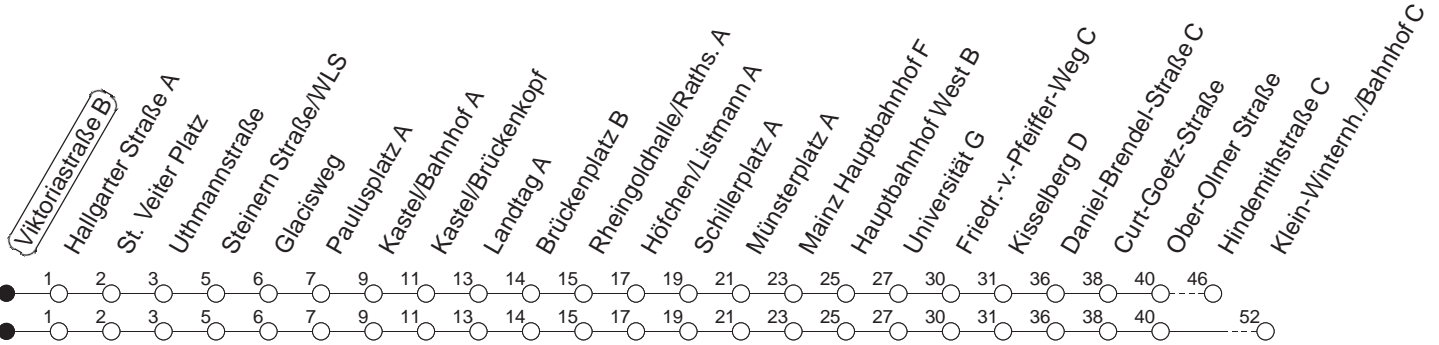

## Viktoriastraße B

BUS

→ Klein-Winternheim/Bahnhof

🕒	Mo.-Fr. (Schule)	Mo.-Fr. (Ferien)	Samstag	Sonn-/Feiertag
4	51 <sub>x</sub>	51 <sub>x</sub>		
5	21    47	21    47		
6	17    47	17    47	05 <sub>x</sub> 35 <sub>x</sub>	
7	13 <sub>N</sub> 17    47	17    47	05 <sub>x</sub> 35	
8	17    47	17    47	05    47	05 <sub>x</sub> 35 <sub>x</sub>
9	17    47	17    47	17    47	05 <sub>x</sub> 35 <sub>x</sub>
10	17    47	17    47	17    47	05 <sub>x</sub> 35 <sub>x</sub>
11	17    47	17    47	17    47	05 <sub>x</sub> 35 <sub>x</sub>
12	17    47	17    47	17    47	05 <sub>x</sub> 35 <sub>x</sub>
13	17    47	17    47	17    47	05 <sub>x</sub> 35 <sub>x</sub>
14	17    47	17    47	17    47	05 <sub>x</sub> 35 <sub>x</sub>
15	17    47	17    47	17    47	05 <sub>x</sub> 35 <sub>x</sub>
16	17    47	17    47	17    47	05 <sub>x</sub> 35 <sub>x</sub>
17	17    47	17    47	17    47	05 <sub>x</sub> 35 <sub>x</sub>
18	17    47	17    47	10    35	05 <sub>x</sub> 35 <sub>x</sub>
19	17    47	17    47	05 <sub>x</sub> 35 <sub>x</sub>	05 <sub>x</sub> 35 <sub>x</sub>
20	05 <sub>x</sub> 35 <sub>x</sub>	05 <sub>x</sub> 35 <sub>x</sub>	05 <sub>x</sub> 35 <sub>x</sub>	05 <sub>x</sub> 35 <sub>x</sub>
21	05 <sub>x</sub> 35 <sub>x</sub>	05 <sub>x</sub> 35 <sub>x</sub>	05 <sub>x</sub> 35 <sub>x</sub>	05 <sub>x</sub> 35 <sub>x</sub>
22	05 <sub>x</sub> 35 <sub>x</sub> <sub>fn</sub>	05 <sub>x</sub> 35 <sub>x</sub> <sub>fn</sub>	05 <sub>x</sub> 35 <sub>x</sub>	05 <sub>x</sub>
23	05 <sub>x</sub> <sub>fn</sub> 35 <sub>x</sub> <sub>fn</sub>	05 <sub>x</sub> <sub>fn</sub> 35 <sub>x</sub> <sub>fn</sub>	05 <sub>x</sub> 35 <sub>x</sub>	
0	05 <sub>x</sub> <sub>fn</sub>	05 <sub>x</sub> <sub>fn</sub>	05 <sub>x</sub>	

x : Ab Hebbelstraße zur Hindemithstraße  
 N : Ab Brückenplatz weiter als Linie 66 über Hechtsheimer Straße nach Nieder-Olm

fn : Nur Nacht Freitag auf Samstag und Nacht vor Feiertag auf den Feiertag

gültig ab: 01.04.22