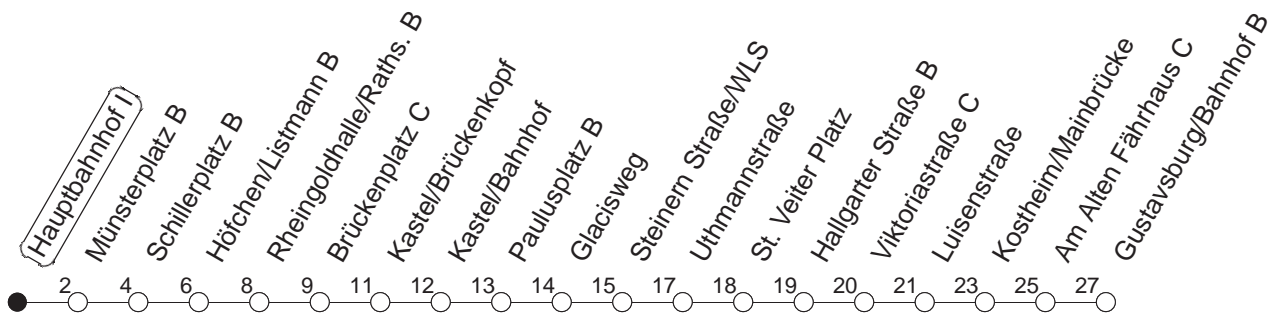

# 54

## Hauptbahnhof I

BUS

→ Gustavsburg/Bahnhof

🕒	Mo.-Fr. (Schule)		Mo.-Fr. (Ferien)			Samstag		Sonn-/Feiertag		
4	39		39							
5	09	39	09	39						
6	06	26	49	06	26	49	32			
7	19	49		19	49		02	32		
8	19	49		19	49		02	32	49	32
9	19	49		19	49		19	49	02	32
10	19	49		19	49		19	49	02	32
11	19	49		19	49		19	49	02	32
12	19	49		19	49		19	49	02	32
13	19	49		19	49		19	49	02	32
14	19	49		19	49		19	49	02	32
15	19	49		19	49		19	49	02	32
16	19	49		19	49		19	49	02	32
17	19	49		19	49		19	49	02	32
18	19	49		19	49		19	02		32
19	19	49		19	49		02	32	02	32
20	19			19			02	32	02	32
21	02	32		02	32		02	32	02	32
22	02	32		02	32		02	32	02	32
23	02 <sub>fn</sub>	32 <sub>fn</sub>		02 <sub>fn</sub>	32 <sub>fn</sub>		02	32		
0	02 <sub>fn</sub>	32 <sub>fn</sub>		02 <sub>fn</sub>	32 <sub>fn</sub>		02	32		

fn : Nur Nacht Freitag auf Samstag und Nacht vor Feiertag auf den Feiertag

gültig ab: 13.12.20

Ferien in RLP: 21.12.20-06.01.21 / 29.03.-06.04. / 25.05.-02.06. / 19.07.-27.08. / 11.10.-22.10.21.

Weitere Infos im Verkehrs Center Mainz (Tel. 0 61 31 - 12 77 77) und [www.mainzer-mobilitaet.de](http://www.mainzer-mobilitaet.de)