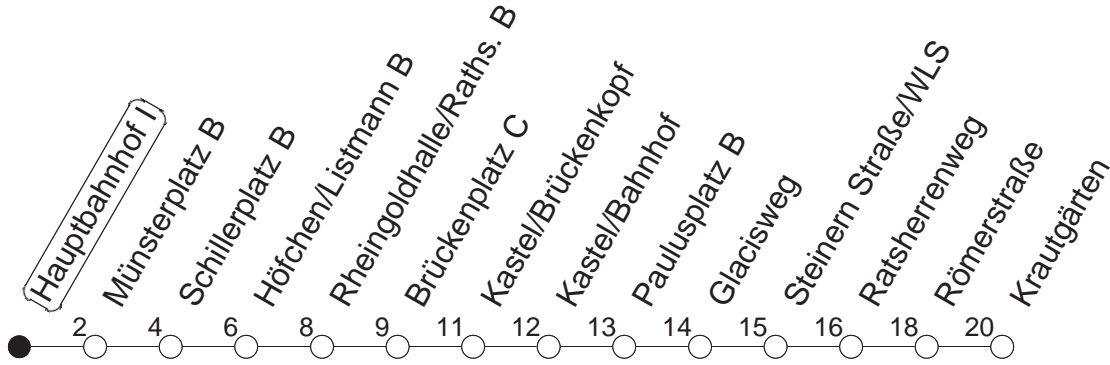

55

Hauptbahnhof I

BUS

→ Kastel/Krautgärten

🕒	Mo.-Fr. (Schule)	Mo.-Fr. (Ferien)	Samstag	Sonn-/Feiertag
7	04 34	04 34		
8	04 34	04 34		
9	04 _B 34 _B	04 _B 34 _B		
10				
11				
12				
13				
14	34	34		
15	04 34	04 34		
16	04 34	04 34		
17	04 34	04 34		
18	04	04		

B : Nur bis Brückenplatz

gültig ab: 13.12.20

Ferien in RLP: 21.12.20-06.01.21 / 29.03.-06.04. / 25.05.-02.06. / 19.07.-27.08. / 11.10.-22.10.21.

Weitere Infos im Verkehrs Center Mainz (Tel. 0 61 31 - 12 77 77) und www.mainzer-mobilitaet.de