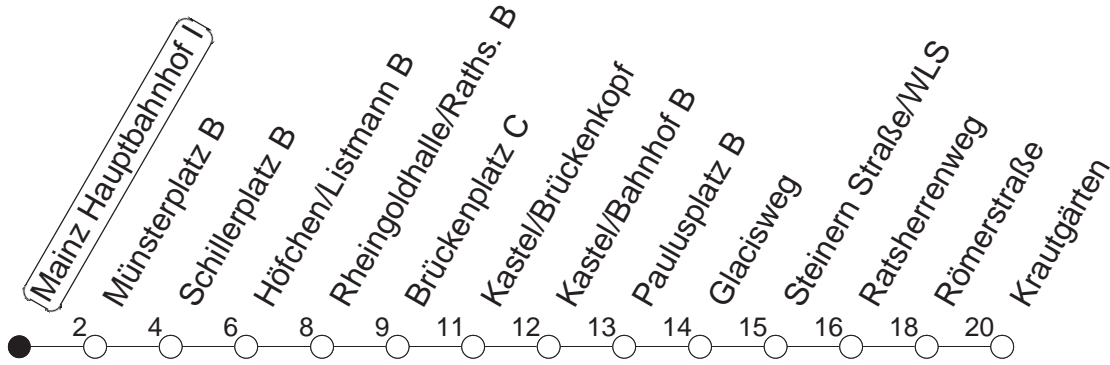

55

Hauptbahnhof I

BUS

→ Kastel/Krautgärten

🕒	Mo.-Fr. (Schule)		Mo.-Fr. (Ferien)		Samstag	Sonn-/Feiertag
7	04	34	04	34		
8	04	34	04	34		
9	04 _B	34 _B	04 _B	34 _B		
10						
11						
12						
13						
14	34		34			
15	04	34	04	34		
16	04	34	04	34		
17	04	34	04	34		
18	04		04			

_B : Nur bis Brückenplatz

gültig ab: 01.04.22

Ferien in Rheinland-Pfalz: 11.04. - 22.04. / 27.05. / 17.06. / 25.07. - 02.09. / 17.10. - 31.10.22.

Weitere Infos im Verkehrs Center Mainz (Tel. 0 61 31 - 12 77 77) und www.mainzer-mobilitaet.de