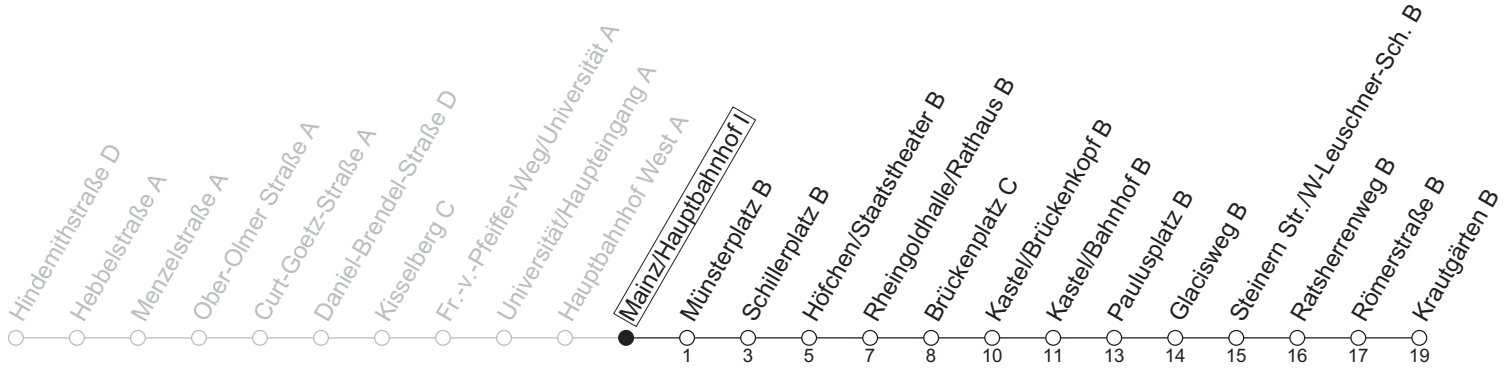

55

Mainz/Hauptbahnhof I

→ Mainz-Kastel/Krautgärten B

Montag-Freitag

7	04	34
8	04	34
9	04 _a	34 _a
10		
11		
12		
13		
14	34	
15	04	34
16	04	34
17	04	34
18	04	

a : nur bis Brückenplatz C

gültig ab: 13.04.2026

Ferien RLP: 20.12.25-07.01.26 / 16.-17.02. / 28.03.-12.04. / 15.05. / 05.06. / 27.06.-09.08. / 03.10.-18.10.26

Weitere Informationen im Verkehrs-Center Mainz (Tel. 0 61 31 - 12 77 77) und www.mainzer-mobilitaet.de