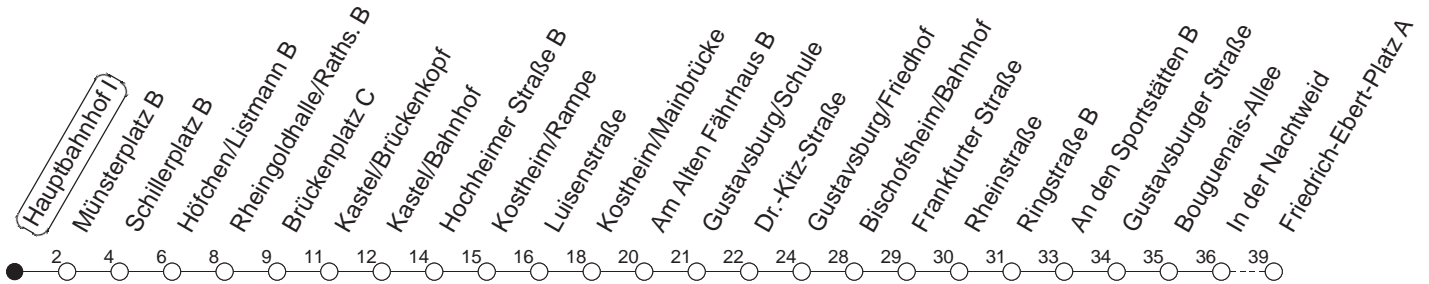

56

Hauptbahnhof I

BUS

→ Ginsheim/
Friedrich-Ebert-Platz

🕒	Mo.-Fr. (Schule)		Mo.-Fr. (Ferien)		Samstag		Sonn-/Feiertag	
4	15		15					
5	00	30	00	30				
6	00	11 41	00	11 41	47			
7	11	41	11	41	17	47		
8	11	41	11	41	17	47	47	
9	11	41	11	41	11	41	17	47
10	11	41	11	41	11	41	17	47
11	11	41	11	41	11	41	17	47
12	11	41	11	41	11	41	17	47
13	11	41	11	41	11	41	17	47
14	11	41	11	41	11	41	17	47
15	11	41	11	41	11	41	17	47
16	11	41	11	41	11	41	17	47
17	11	41	11	41	11	41	17	47
18	11	41	11	41	11	47	17	47
19	11	41	11	41	17	47	17	47
20	17	47	17	47	17	47	17	47
21	17	47	17	47	17	47	17	47
22	17	47	17	47	17	47	17	47
23	17 _{fn}	47 _{fn}	17 _{fn}	47 _{fn}	17	47		
0	17 _{fn}	47 _{fn}	17 _{fn}	47 _{fn}	17	47		

fn : Nur Nacht Freitag auf Samstag und Nacht vor Feiertag auf den Feiertag

gültig ab: 13.12.20

Ferien in RLP: 21.12.20-06.01.21 / 29.03.-06.04. / 25.05.-02.06. / 19.07.-27.08. / 11.10.-22.10.21.

Weitere Infos im Verkehrs Center Mainz (Tel. 0 61 31 - 12 77 77) und www.mainzer-mobilitaet.de