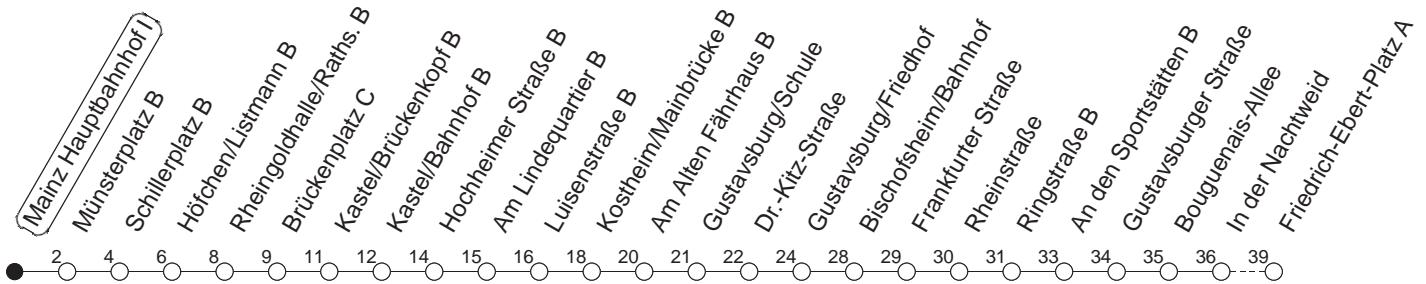

# 56

## Hauptbahnhof I

BUS

→ Ginsheim/  
Friedrich-Ebert-Platz

🕒	Mo.-Fr. (Schule)		Mo.-Fr. (Ferien)			Samstag		Sonn-/Feiertag	
4	15		15						
5	00	30	00	30					
6	00	11	41	00	11	41	48		
7	11	41		11	41		18	48	
8	11	41		11	41		18	48	48
9	11	41		11	41		11	41	18 48
10	11	41		11	41		11	41	18 48
11	11	41		11	41		11	41	18 48
12	11	41		11	41		11	41	18 48
13	11	41		11	41		11	41	18 48
14	11	41		11	41		11	41	18 48
15	11	41		11	41		11	41	18 48
16	11	41		11	41		11	41	18 48
17	11	41		11	41		11	41	18 48
18	11	41		11	41		11	48	18 48
19	11	41		11	41		18	48	18 48
20	18	48		18	48		18	48	18 48
21	18	48		18	48		18	48	18 48
22	18	48		18	48		18	48	18 48
23	18 <sub>fn</sub>	48 <sub>fn</sub>		18 <sub>fn</sub>	48 <sub>fn</sub>		18	48	

fn : Nur Nacht Freitag auf Samstag und Nacht vor Feiertag auf den Feiertag

gültig ab: ab 11.12.2022

Ferien in RLP: 23.12.22 - 02.01.23 / 03.04. - 11.04. / 19.05. / 30.05. - 09.06. / 24.07. - 01.09. / 16.10. - 27.10.23