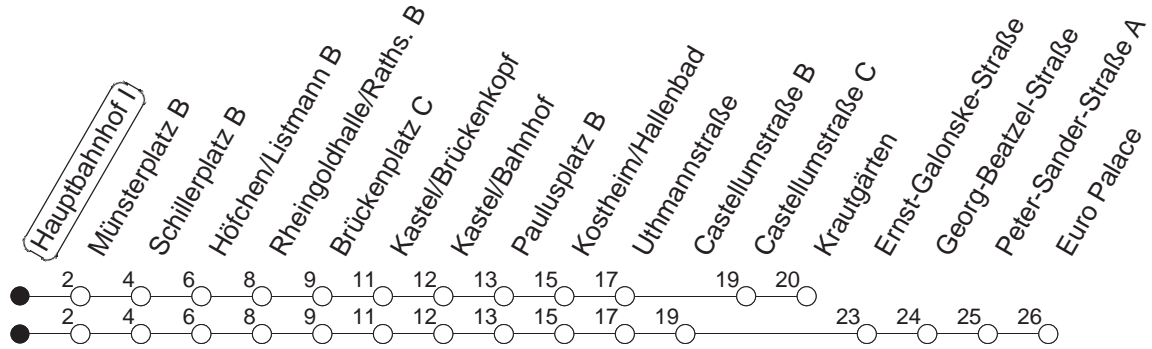

57

Hauptbahnhof I

BUS

→ Kastel

🕒	Mo.-Fr. (Schule)		Mo.-Fr. (Ferien)		Samstag		Sonn-/Feiertag
5	15	45	15	45			
6	08	38	08	38			
7	08	38	08	38			
8	08	38	08	38	08 _K	38 _K	
9	08 _K	38 _K	08 _K	38 _K	08 _K	38 _K	
10	08 _K	38 _K	08 _K	38 _K	08 _K	38 _K	
11	08 _K	38 _K	08 _K	38 _K	08 _K	38 _K	
12	08 _K	38 _K	08 _K	38 _K	08 _K	38 _K	
13	08 _K	38 _K	08 _K	38 _K	08 _K	38 _K	
14	08 _K	38	08 _K	38	08 _K	38 _K	
15	08	38	08	38	08 _K	38 _K	
16	08	38	08	38	08 _K	38 _K	
17	08	38	08	38	08 _K	38 _K	
18	08 _K	38 _K	08 _K	38 _K	08 _K	38 _K	
19	08 _K	38 _K	08 _K	38 _K			
20	08 _K	38 _K	08 _K	38 _K			

K : Bis Krautgärten

gültig ab: 13.12.20

Ferien in RLP: 21.12.20-06.01.21 / 29.03.-06.04. / 25.05.-02.06. / 19.07.-27.08. / 11.10.-22.10.21.

Weitere Infos im Verkehrs Center Mainz (Tel. 0 61 31 - 12 77 77) und www.mainzer-mobilitaet.de