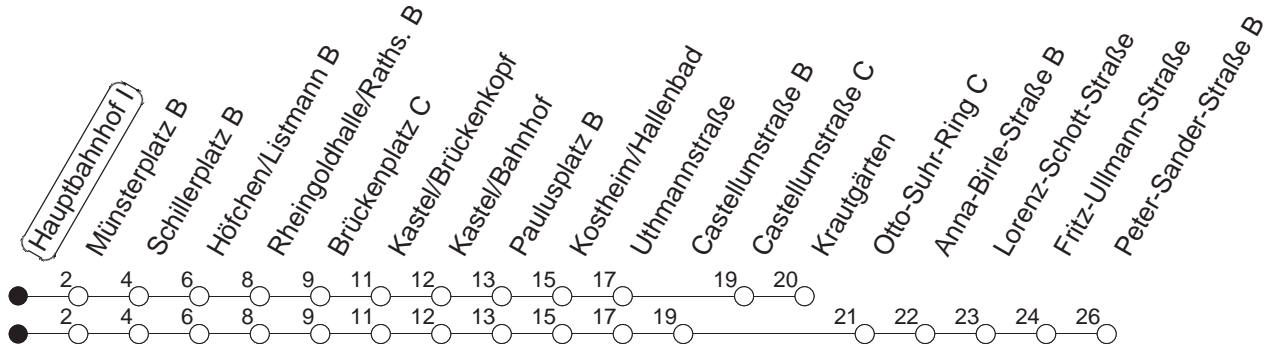

57

Hauptbahnhof I

BUS

→ Kastel

🕒	Mo.-Fr. (Schule)	Mo.-Fr. (Ferien)	Samstag	Sonn-/Feiertag		
5	15 _P	45 _P	15 _P	45 _P		
6	08 _P	38 _P	08 _P	38 _P		
7	08 _P	38 _P	08 _P	38 _P		
8	08 _P	38 _P	08 _P	38 _P	08 _K	38 _K
9	08 _K	38 _K	08 _K	38 _K	08 _K	38 _K
10	08 _K	38 _K	08 _K	38 _K	08 _K	38 _K
11	08 _K	38 _K	08 _K	38 _K	08 _K	38 _K
12	08 _K	38 _K	08 _K	38 _K	08 _K	38 _K
13	08 _K	38 _K	08 _K	38 _K	08 _K	38 _K
14	08 _K	38 _P	08 _K	38 _P	08 _K	38 _K
15	08 _P	38 _P	08 _P	38 _P	08 _K	38 _K
16	08 _P	38 _P	08 _P	38 _P	08 _K	38 _K
17	08 _P	38 _P	08 _P	38 _P	08 _K	38 _K
18	08 _K	38 _K	08 _K	38 _K	08 _K	38 _K
19	08 _K	38 _K	08 _K	38 _K		
20	08 _K	38 _K	08 _K	38 _K		

P : Bis Peter-Sander-Straße

K : Bis Krautgärten

gültig ab: ab 31.05.2021

Ferien in RLP: 21.12.20-06.01.21 / 29.03.-06.04. / 25.05.-02.06. / 19.07.-27.08. / 11.10.-22.10.21.

Weitere Infos im Verkehrs Center Mainz (Tel. 0 61 31 - 12 77 77) und www.mainzer-mobilitaet.de