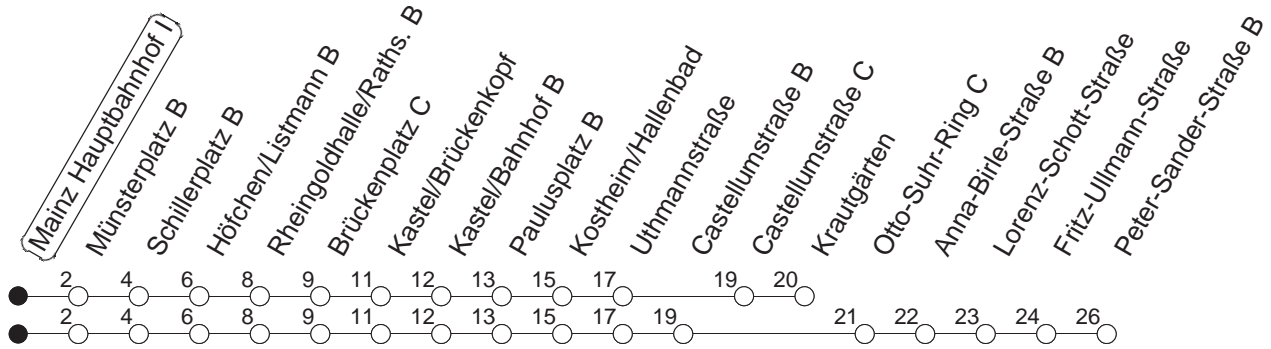

57

Hauptbahnhof I

BUS

→ Kastel

🕒	Mo.-Fr. (Schule)	Mo.-Fr. (Ferien)	Samstag	Sonn-/Feiertag		
5	15 _P	45 _P	15 _P	45 _P		
6	08 _P	38 _P	08 _P	38 _P		
7	08 _P	38 _P	08 _P	38 _P		
8	08 _P	38 _P	08 _P	38 _P	08 _K	38 _K
9	08 _K	38 _K	08 _K	38 _K	08 _K	38 _K
10	08 _K	38 _K	08 _K	38 _K	08 _K	38 _K
11	08 _K	38 _K	08 _K	38 _K	08 _K	38 _K
12	08 _K	38 _K	08 _K	38 _K	08 _K	38 _K
13	08 _K	38 _K	08 _K	38 _K	08 _K	38 _K
14	08 _K	38 _P	08 _K	38 _P	08 _K	38 _K
15	08 _P	38 _P	08 _P	38 _P	08 _K	38 _K
16	08 _P	38 _P	08 _P	38 _P	08 _K	38 _K
17	08 _P	38 _P	08 _P	38 _P	08 _K	38 _K
18	08 _K	38 _K	08 _K	38 _K	08 _K	38 _K
19	08 _K	38 _K	08 _K	38 _K		
20	08 _K	38 _K	08 _K	38 _K		

P : Bis Peter-Sander-Straße

K : Bis Krautgärten

gültig ab: 01.04.22

Ferien in Rheinland-Pfalz: 11.04. - 22.04. / 27.05. / 17.06. / 25.07. - 02.09. / 17.10. - 31.10.22.

Weitere Infos im Verkehrs Center Mainz (Tel. 0 61 31 - 12 77 77) und www.mainzer-mobilitaet.de