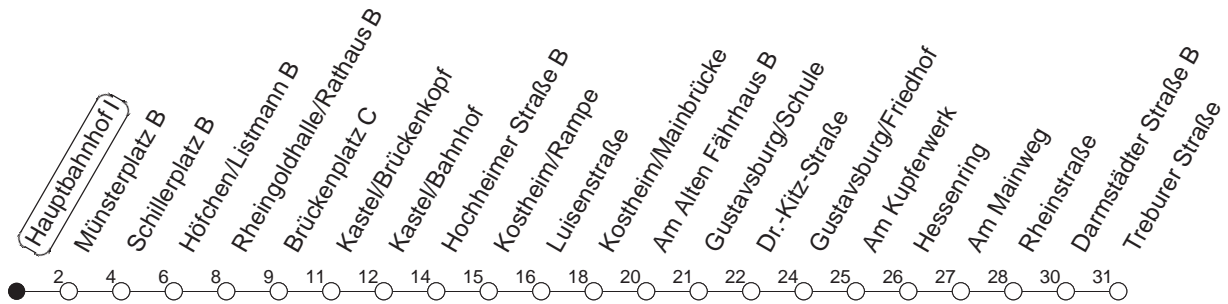

# 58

## Hauptbahnhof I

BUS

→ Bischofsheim/Treburer Str.

🕒	Mo.-Fr. (Schule)		Mo.-Fr. (Ferien)		Samstag		Sonn-/Feiertag
6	26	56	26	56			
7	26	56	26	56			
8	26	56	26	56			
9	26	56	26	56	26	56	
10	26	56	26	56	26	56	
11	26	56	26	56	26	56	
12	26	56	26	56	26	56	
13	26	56	26	56	26	56	
14	26	56	26	56	26	56	
15	26	56	26	56	26	56	
16	26	56	26	56	26	56	
17	26	56	26	56	26	56	
18	26	56	26	56	26		
19	26	56	26	56			

gültig ab: 13.12.20

Ferien in RLP: 21.12.20-06.01.21 / 29.03.-06.04. / 25.05.-02.06. / 19.07.-27.08. / 11.10.-22.10.21.

Weitere Infos im Verkehrs Center Mainz (Tel. 0 61 31 - 12 77 77) und [www.mainzer-mobilitaet.de](http://www.mainzer-mobilitaet.de)