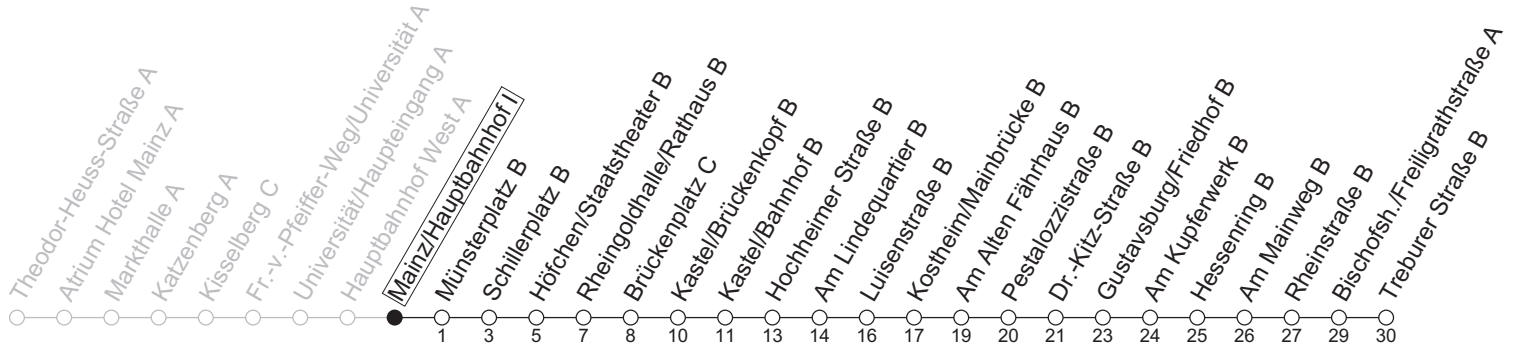

# 58

## Mainz/Hauptbahnhof I

→ Bischofsheim/Treburer Straße B

	Montag-Freitag		Samstag	
6	26	56 <sup>IGS</sup>		
7	26 <sup>IGS</sup>	56		
8	26	56		
9	26	56	26	56
10	26	56	26	56
11	26	56	26	56
12	26	56	26	56
13	26	56	26	56
14	26	56	26	56
15	26	56	26	56
16	26	56	26	56
17	26	56	26	56
18	26	56	26	
19	26	56		

IGS: An Schultagen bis IGS Mainspitze

gültig ab: 13.04.2026

Ferien RLP: 20.12.25-07.01.26 / 16.-17.02. / 28.03.-12.04. / 15.05. / 05.06. / 27.06.-09.08. / 03.10.-18.10.26

Weitere Informationen im Verkehrs-Center Mainz (Tel. 0 61 31 - 12 77 77) und [www.mainzer-mobilitaet.de](http://www.mainzer-mobilitaet.de)