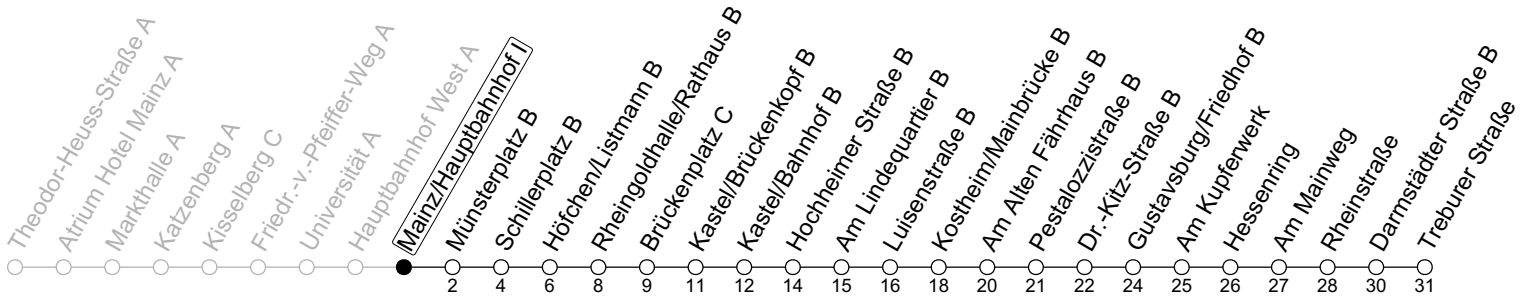

## Mainz/Hauptbahnhof I

→ Bischofsheim/Treburer Straße

	Montag-Freitag	Samstag
6	26 56 <sup>IG</sup>	
7	26 <sup>IG</sup> 56	
8	26 56	
9	26 56	26 56
10	26 56	26 56
11	26 56	26 56
12	26 56	26 56
13	26 56	26 56
14	26 56	26 56
15	26 56	26 56
16	26 56	26 56
17	26 56	26 56
18	26 56	26
19	26 56	

IG : An Schultagen in Hessen bis IGS Mainspitze

gültig ab: 26.08.2024

Ferien RLP: 27.12.23-06.01.24 / 12.-14.02. / 25.03.-02.04. / 10.05. / 21.-31.05. / 15.07.-23.08. / 04.10. / 14.10.-25.10.24

Weitere Informationen im Verkehrs-Center Mainz (Tel. 0 61 31 - 12 77 77) und [www.mainzer-mobilitaet.de](http://www.mainzer-mobilitaet.de)