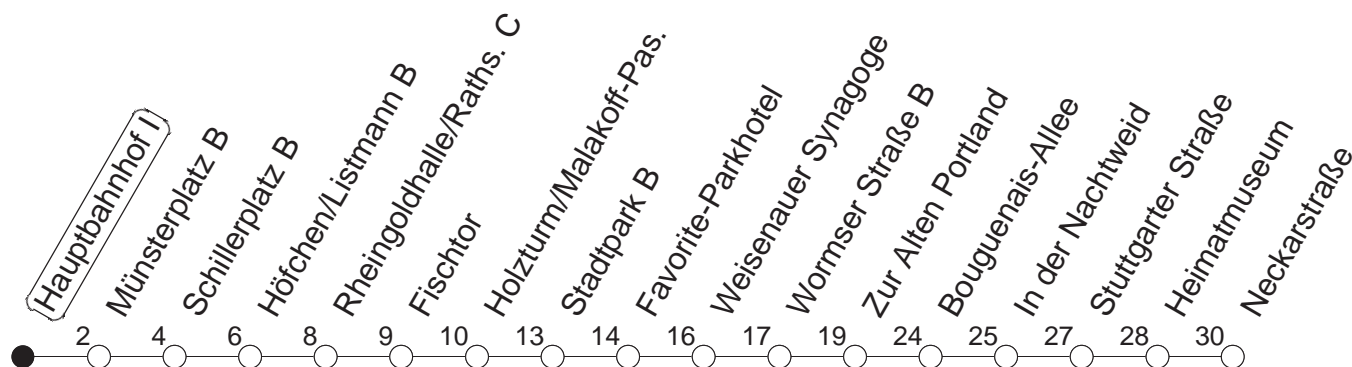

# 60

## Hauptbahnhof I

BUS

→ Ginsheim/Neckarstraße

🕒	Mo.-Fr. (Schule)		Mo.-Fr. (Ferien)		Samstag		Sonn-/Feiertag		
5	15	45	15	45					
6	13	48	13	48	26	56			
7	18	48	18	48	26	56			
8	18	48	18	48	26	48	26		
9	18	48	18	48	18	48	26		
10	18	48	18	48	18	48	26		
11	18	48	18	48	18	48	26	56	
12	18	48	18	48	18	48	26	56	
13	18	48	18	48	18	48	26	56	
14	18	48	18	48	18	48	26	56	
15	18	48	18	48	18	48	26	56	
16	08	18	48	18	48	18	48	26	56
17	18	48	18	48	18	48	26	56	
18	18	48	18	48	18	56	26	56	
19	18	48	18	48	26	56	26	56	
20	26	56	26	56	26	56	26	56	
21	26	56	26	56	26	56	26	56	
22	26	56 <sub>fn</sub>	26	56 <sub>fn</sub>	26	56	26		
23	26 <sub>fn</sub>	56 <sub>fn</sub>	26 <sub>fn</sub>	56 <sub>fn</sub>	26	56			

fn : Nur Nacht Freitag auf Samstag und Nacht vor Feiertag auf den Feiertag

gültig ab: 13.12.20

Ferien in RLP: 21.12.20-06.01.21 / 29.03.-06.04. / 25.05.-02.06. / 19.07.-27.08. / 11.10.-22.10.21.

Weitere Infos im Verkehrs Center Mainz (Tel. 0 61 31 - 12 77 77) und [www.mainzer-mobilitaet.de](http://www.mainzer-mobilitaet.de)