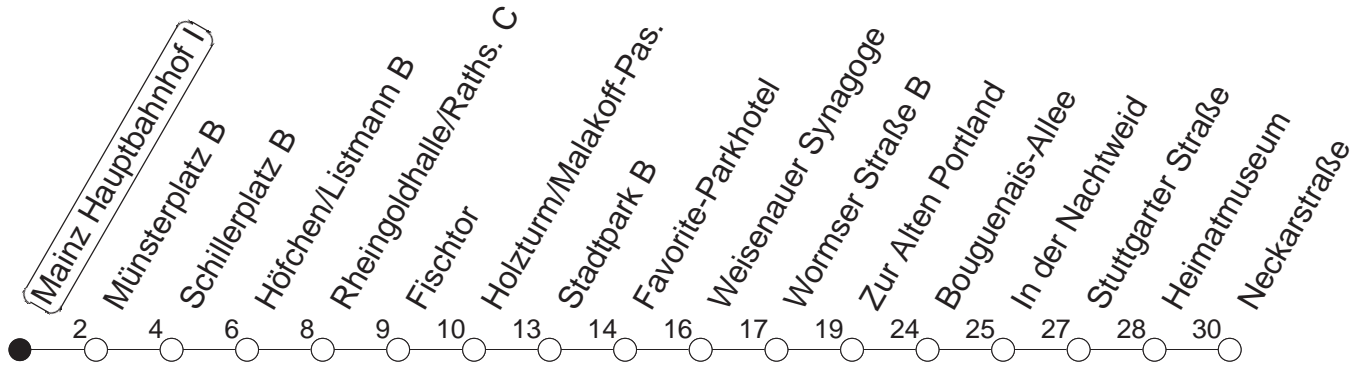

60

Hauptbahnhof I

BUS

→ Ginsheim/Neckarstraße

🕒	Mo.-Fr. (Schule)		Mo.-Fr. (Ferien)		Samstag		Sonn-/Feiertag		
5	15	45	15	45					
6	13	48	13	48	26	56			
7	18	48	18	48	26	56			
8	18	48	18	48	26	48	26		
9	18	48	18	48	18	48	26		
10	18	48	18	48	18	48	26		
11	18	48	18	48	18	48	26	56	
12	18	48	18	48	18	48	26	56	
13	18	48	18	48	18	48	26	56	
14	18	48	18	48	18	48	26	56	
15	18	48	18	48	18	48	26	56	
16	06	18	48	18	48	18	48	26	56
17	18	48	18	48	18	48	26	56	
18	18	48	18	48	18	56	26	56	
19	18	48	18	48	26	56	26	56	
20	26	56	26	56	26	56	26	56	
21	26	56	26	56	26	56	26	56	
22	26	56 _{fn}	26	56 _{fn}	26	56	26		
23	26 _{fn}	56 _{fn}	26 _{fn}	56 _{fn}	26	56			

fn : Nur Nacht Freitag auf Samstag und Nacht vor Feiertag auf den Feiertag

gültig ab: 01.04.22

Ferien in Rheinland-Pfalz: 11.04. - 22.04. / 27.05. / 17.06. / 25.07. - 02.09. / 17.10. - 31.10.22.

Weitere Infos im Verkehrs Center Mainz (Tel. 0 61 31 - 12 77 77) und www.mainzer-mobilitaet.de