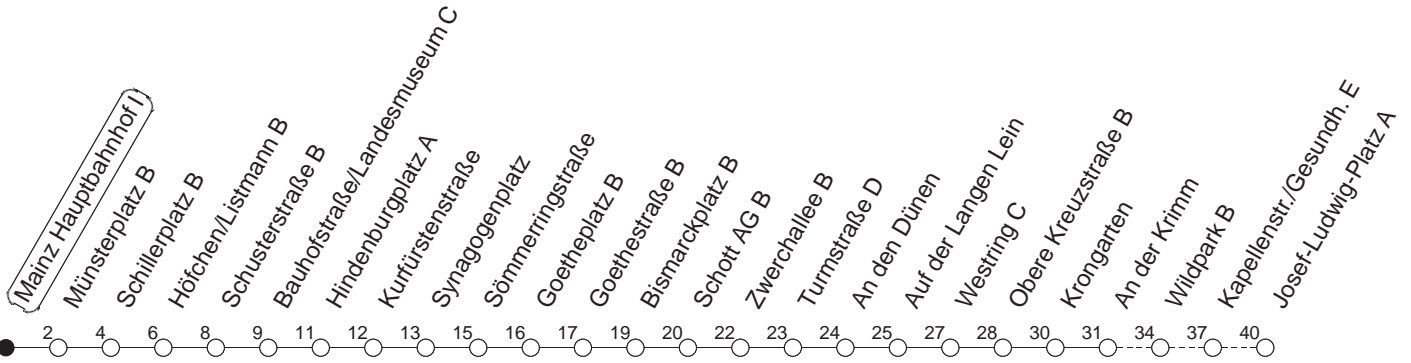

62

Hauptbahnhof I

BUS

→ Gonsenheim/
Josef-Ludwig-Platz

🕒	Mo.-Fr. (Schule)	Mo.-Fr. (Ferien)	Samstag	Sonn-/Feiertag
5	00 _W 30 _W	00 _W 30 _W		
6	00 _W 28 43 _W 58	00 _W 28 43 _W 58	40 _W	
7	13 _A 28 43 _W 58	13 _W 28 43 _W 58	10 _W 40 _W	
8	13 _W 28 43 _W 58	13 _W 28 43 _W 58	10 _W 40 _W 55 _W	40 _W
9	13 _W 28 43 _W 58	13 _W 28 43 _W 58	10 _W 27 _W 43 _W 58 _W	10 _W 40 _W
10	13 _W 28 43 _W 58	13 _W 28 43 _W 58	13 _W 28 _W 43 _W 58 _W	10 _W 40 _W
11	13 _W 28 43 _W 58	13 _W 28 43 _W 58	13 _W 28 _W 43 _W 58 _W	10 _W 40 _W
12	13 _W 28 43 _W 58	13 _W 28 43 _W 58	13 _W 28 _W 43 _W 58 _W	10 _W 40 _W 52 _B
13	13 _W 28 43 _W 58	13 _W 28 43 _W 58	13 _W 28 _W 43 _W 58 _W	10 _W 22 _B 40 _W 52 _B
14	13 _W 28 43 _W 58	13 _W 28 43 _W 58	13 _W 28 _W 43 _W 58 _W	10 _W 22 _B 40 _W 52 _B
15	13 _W 28 43 _W 58	13 _W 28 43 _W 58	13 _W 28 _W 43 _W 58 _W	10 _W 22 _B 40 _W 52 _B
16	13 _W 28 43 _W 58	13 _W 28 43 _W 58	13 _W 28 _W 43 _W 58 _W	10 _W 22 _B 40 _W 52 _B
17	13 _W 28 43 _W 58	13 _W 28 43 _W 58	13 _W 28 _B 43 _W 58 _B	10 _W 22 _B 40 _W 52 _B
18	13 _W 28 43 _W 58	13 _W 28 43 _W 58	13 _W 22 _B 40 _W 52 _B	10 _W 22 _B 40 _W 52 _B
19	13 _W 28 _W 43 _W 58 _W	13 _W 28 _W 43 _W 58 _W	10 _W 22 _B 40 _W 52 _B	10 _W 22 _B 40 _W
20	15 _W 40 _W	15 _W 40 _W	10 _W 22 _B 40 _W	10 _W 40 _W
21	10 _W 40 _W	10 _W 40 _W	10 _W 40 _W	10 _W 40 _W
22	10 _W 40 _W	10 _W 40 _W	10 _W 40 _W	10 _W 40 _W
23	10 _{Wfn} 40 _{Wfn}	10 _{Wfn} 40 _{Wfn}	10 _W 40 _W	
0	10 _{Wfn} 40 _{Wfn}	10 _{Wfn} 40 _{Wfn}	10 _W 40 _W	

w : Nur bis Wildpark

B : Nur bis Bismarckplatz

A : Ab Kapellenstraße weiter über Rathaus
Gonsenheim - Hochschule Mainz bis
Albert-Stoehr-Straße/IGS Bretzenheim

fn : Nur Nacht Freitag auf Samstag und Nacht
vor Feiertag auf den Feiertag

gültig ab: 01.04.22

Ferien in Rheinland-Pfalz: 11.04. - 22.04. / 27.05. / 17.06. / 25.07. - 02.09. / 17.10. - 31.10.22.

Weitere Infos im Verkehrs Center Mainz (Tel. 0 61 31 - 12 77 77) und www.mainzer-mobilitaet.de